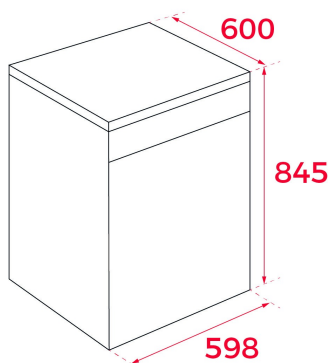

REFERÊNCIA

REF: 114210005

EAN: 8434778036831

CARACTERÍSTICAS

Máquina de lavar louça de instalação livre
Painel de comandos eletrônico c/ display digital LED branco
Abertura automática da porta Premium Dry
Capacidade para louça de 14 pessoas
Terceiro cesto superior Multiflex 3
Terceiro irrigador superior
8 programas de lavagem: pré-lavagem, 1 hora, Eco, Auto, Intensivo, Whisper, Higiene, Autoclean
5 temperaturas de lavagem (45º/55º/55-65º/60º/72ºC)
Funções: Alternative Wash, Express, ExtraDry
Dispensador de detergente deslizante
Sistema AquaSafe e AquaStop
SmartSensor
Motor Inverter
Tecnologia IonClean
Possibilidade de instalação em coluna
Programação digital diferida (1-24 horas)
Cesto superior regulável em altura FlexiSet 2
Cesto inferior FlexiSet 2
Pilotos indicativos de funcionamento, programa selecionado, bloqueio de segurança, tempo restante, falta de sal e abrillhantador
Classificação energética: A

MEDIDAS

Altura do produto (mm): 845

Largura do produto (mm): 598

Profundidade do produto (mm): 600

Comprimento do produto (mm):

Peso líquido (kg): 53.5

ESPECIFICAÇÕES TÉCNICAS

Classe de eficiência energética: A(A+++)

Consumo de energia (Kw/dia): -

Consumo de água (litros/ano): 2660

Nível de ruído (dBA): 42

Taxa de potência (V): 220

Frequência (Hz): 50

CORES