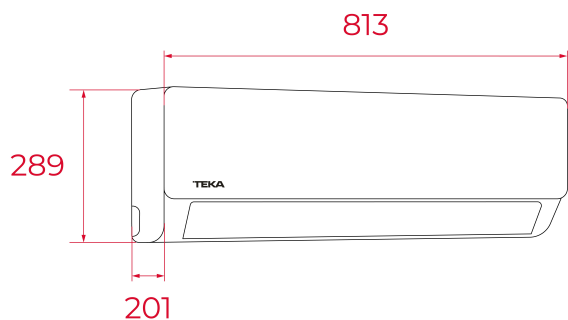

Modo radar que permite maior eficiência do sistema na ausência humana

Fluxo de ar 3D tanto na horizontal como na vertical

**MEDIDAS****Altura do produto (mm):** 289**Largura do produto (mm):** 813**Profundidade do produto (mm):** 201**Comprimento do produto (mm):****Peso líquido (kg):****CORES**