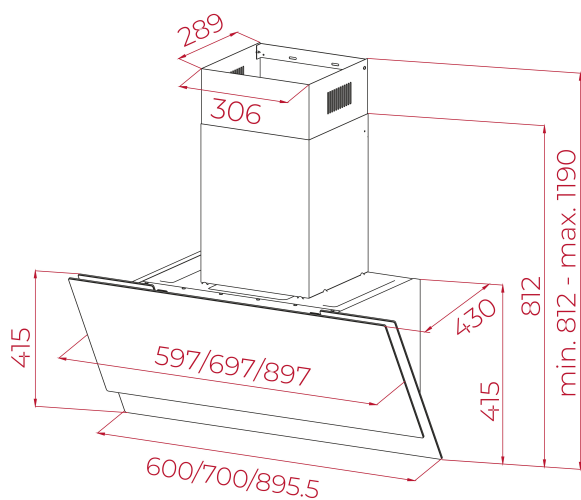

REFERÊNCIA

REF: 112940010

EAN: 8434778038057

MEDIDAS

Altura do produto (mm): 812-1190

Largura do produto (mm): 700

Profundidade do produto (mm): 430

Comprimento do produto (mm):

Peso líquido (kg): 17.30

ESPECIFICAÇÕES TÉCNICAS

Classe de eficiência energética: A++

Potência sonora (LwA) velocidade Min. dB: 45.00

Potência sonora (LwA) velocidade Max. dB: 59.00

Potência sonora (LwA) velocidade de Impulso (dB): 66.00

Ø Saída (mm): 150.00

CORES

112940010

Preto