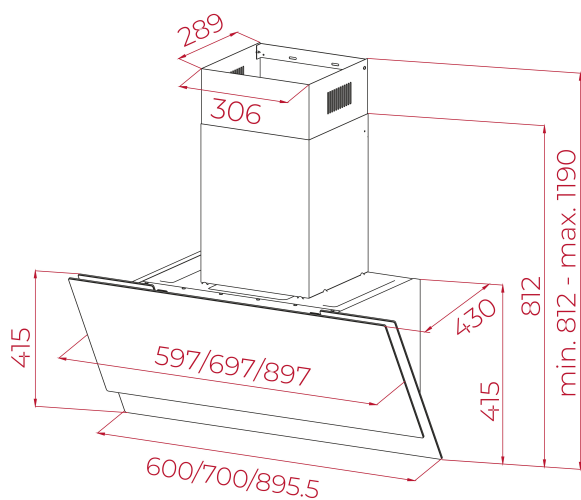

LED

REFERÊNCIA

REF: 112940008

EAN: 8434778038033

MEDIDAS

Altura do produto (mm): 812-1190**Largura do produto (mm):** 600.00**Profundidade do produto (mm):** 430.00**Comprimento do produto (mm):****Peso líquido (kg):** 16.35

ESPECIFICAÇÕES TÉCNICAS

Classe de eficiência energética: A++

Potência sonora (LwA) velocidade Min. dB: 45.00

Potência sonora (LwA) velocidade Max. dB: 59.00

Potência sonora (LwA) velocidade de Impulso (dB): 66.00

Ø Saída (mm): 150.00

CORES

112940008

Preto