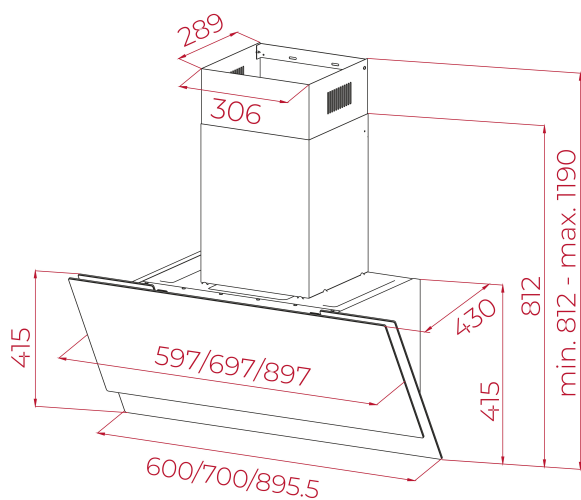

LED

REFERÊNCIA

REF: 112940009

EAN: 8434778038040

MEDIDAS

Altura do produto (mm): 812-1190**Largura do produto (mm):** 600.00**Profundidade do produto (mm):** 430.00**Comprimento do produto (mm):****Peso líquido (kg):** 16.35

ESPECIFICAÇÕES TÉCNICAS

Classe de eficiência energética: A++

Potência sonora (LwA) velocidade Min. dB: 45.00

Potência sonora (LwA) velocidade Max. dB: 59.00

Potência sonora (LwA) velocidade de Impulso (dB): 66.00

Ø Saída (mm): 150.00

CORES

112940009

Branco