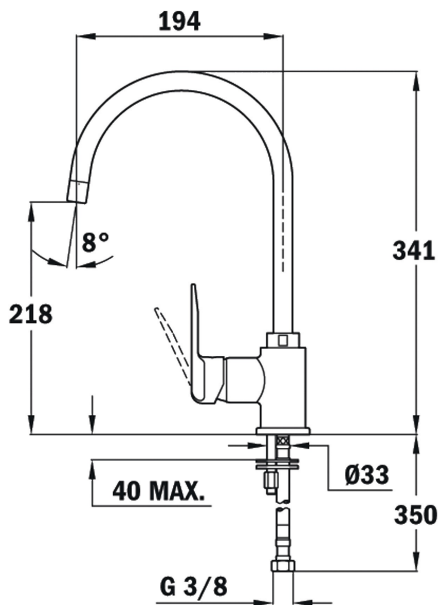

REFERÊNCIA

REF: 559950200

EAN: 8421152090237

CARACTERÍSTICAS

Monocomando de cano alto giratório

Filtro anti calcário

Cartucho de discos cerâmicos

Tubos de alimentação flexíveis 3/8

MEDIDAS

Altura do produto (mm): 341

Largura do produto (mm):

Profundidade do produto (mm):

Comprimento do produto (mm):

Peso líquido (kg): 1,55

CORES

559950200

Cromada