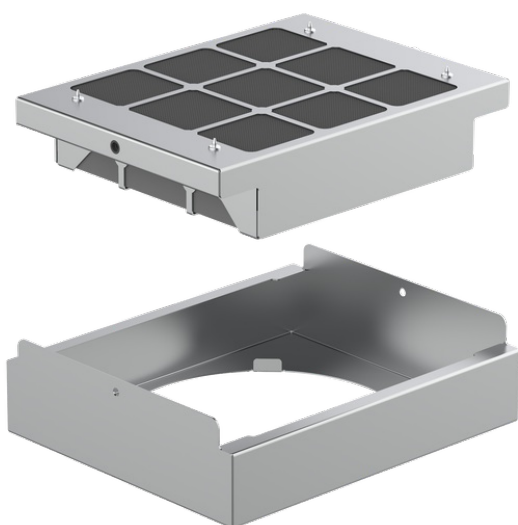

TEKA

CONVENTIONAL HONEY CUMB

Kit regenerativo

REFERENCIA

REF: 113290012 EAN: 8434778014617

CARACTERÍSTICAS

Kit regenerativo RFH 15200 02C

MEDIDAS

Altura do produto (mm):

Largura do produto (mm):

Profundidade do produto (mm):

Comprimento do produto (mm):

Peso líquido (kg):

CORES

113290012 Inox