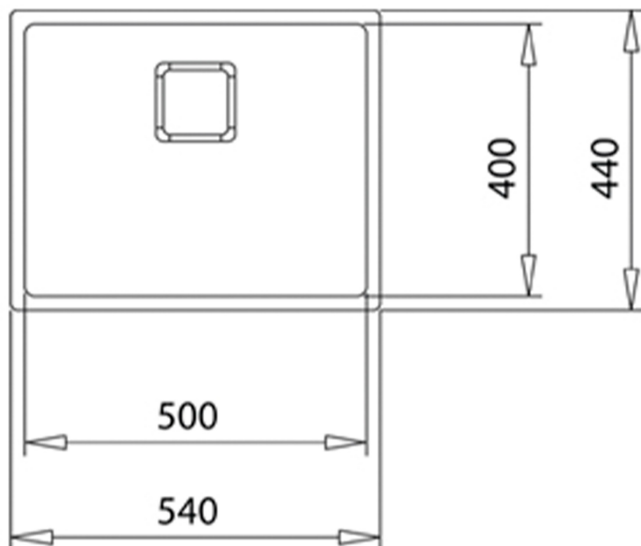

Tripla possibilidade de instalação: encastre, à face ou sob tampo

Aço inoxidável 18/10

Raio da bacia R15 para facilitar a limpeza e escoamento da água

Válvula quadrada 3 ½" e sifão

Tampa decorativa inox quadrada para elegantemente ocultar o orifício da misturadora

**MEDIDAS**

**Altura do produto (mm):**

**Largura do produto (mm):** 440

**Profundidade do produto (mm):** 200

**Comprimento do produto (mm):** 540

**Peso líquido (kg):** 4,1

**CORES**

	115000046	Inox
	115000012	Cobre
	115000012	Titanium
	115000012	Dourado
	115000012	Inox