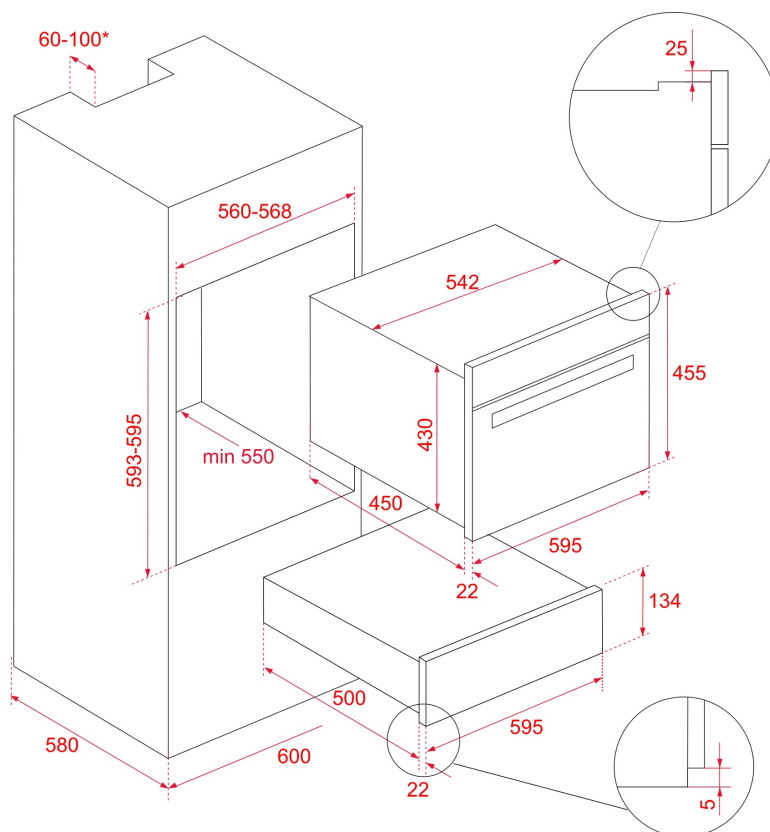

REFERENCIA

REF. 40589920
EAN. 8421152145623

TEKA

CP 15 GS

CARACTERÍSTICAS

Gaveta de aquecimento

Capacidade para 6 serviços

Ex: 6 pratos planos (24 cm), 6 pratos fundos (10 cm) e 3 travessas (17, 19 e 32 cm) ou 20 pratos planos (28 cm) ou ou 40 de chá ou 80 chávenas de café

Termóstato regulável 30-80°C

Potência máxima total: 430 W

Gaveta telescópica extraível

Sistema de abertura push-pull

Tapete anti derrapante

MEDIDAS

Altura do produto (mm): 140
Largura do produto (mm): 595
Profundidade do produto (mm): 557
Comprimento do produto (mm):
Peso líquido (kg): 18

ESPECIFICAÇÕES TÉCNICAS

CARACTERÍSTICAS PARTICULARES

Certificados: CE; CB
Frente fria : Sim

CONEXÃO ELÉTRICA

Potência máxima total (W): 420
Frequência (Hz): 50-60
Comprimento cabo ligação (cm): 110

SISTEMA DE SEGURANÇA