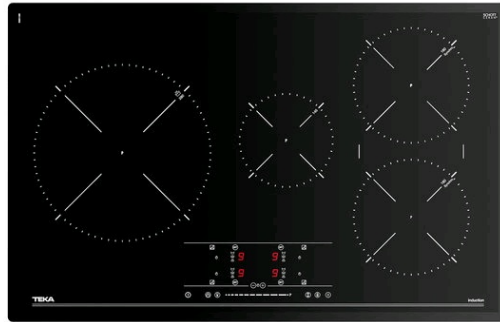

**TEKA**

**IR PRO 8430** Placa de indução com 5 combinações de cozinhado, touch control "Slider", 3 funções diretas de cozinhado e acabamaneto em vidro biselado

Autolock

Easy  
installation

Power Plus

Slider

#### DESCRIÇÃO

Placa de indução com 5 combinações de cozinhado, touch control "Slider", 3 funções diretas de cozinhado e acabamaneto em vidro biselado