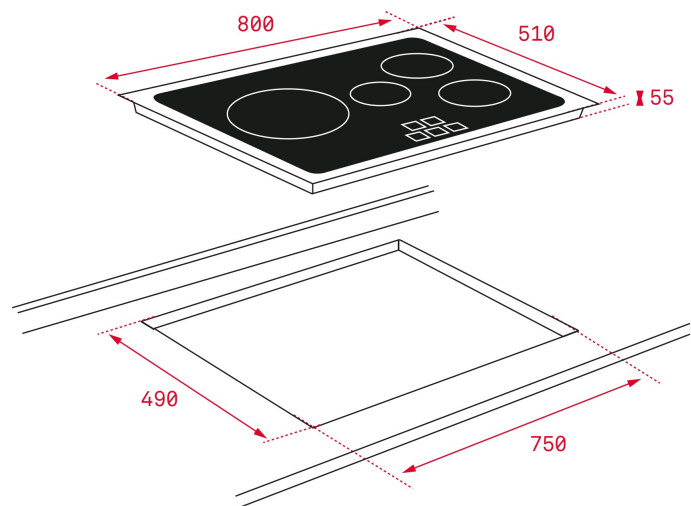

180 mm + Ø 180 mm + Ø 280 mm + Synchro)

Função Synchro: cozinhado simultâneo nas duas zonas de Ø 180 mm

Funções diretas de cozinhado: iQuick Boiling, manutenção de calor

Função Power Plus

Função STOP & GO

## MEDIDAS

Altura do produto (mm): 60  
Largura do produto (mm): 800  
Profundidade do produto (mm): 510  
Comprimento do produto (mm):  
Peso líquido (kg): 12,9

### MEDIDAS DE ENCASTRE

Largura de encastré (mm): 750  
Profundidade de encastré (mm): 490  
Altura de encastré (mm): 50