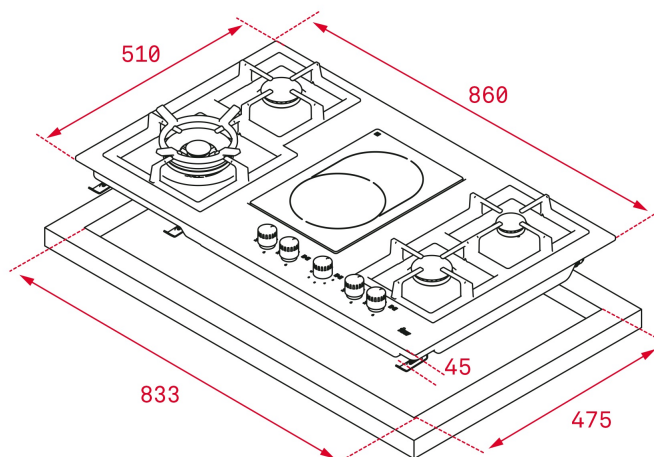

TEKA

EFX 90 4G 1H AI AL DR CI Placa mista de 90 cm inox com 4 queimadores gás de alta eficiência, 1 elemento de calor High Light oval e comandos frontais metalizados

Auto ignition

Autolock

DESCRIÇÃO

Placa mista de 90 cm inox com 4 queimadores gás de alta eficiência, 1 elemento de calor High Light oval e comandos frontais metalizados

LIFESTYLE

Total

CORES**REFERENCIA**

REF. 40214090
EAN. 8421152132012

CARACTERÍSTICAS

Comandos frontais metalizados incorporados

1 zona oval vitrocerâmica (Ø 170 /265 mm) + 4 queimadores de gás (auxiliar 1,00 kW + 2 semirrâpidos 1,75 kW + duplo anel 4,00 kW)

Queimadores de alta eficiência

Segurança por termopar integrada no queimador

Acendedor elétrico integrado no queimador com acionamento em cada comando

Grelhas de fundição

MEDIDAS

Altura do produto (mm): 45

Largura do produto (mm): 860

Profundidade do produto
(mm): 510

Comprimento do produto
(mm):

Peso líquido (kg):

ESPECIFICAÇÕES TÉCNICAS

MEDIDAS DE ENCASTRE

Largura de encastré (mm): 833

Profundidade de encastré (mm): 475