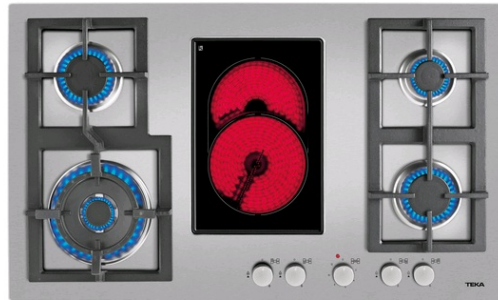

TEKA

EFX 90 4G 1H AI AL DR CI Placa mista de 90 cm inox com 4 queimadores gás de alta eficiência, 1 elemento de calor High Light oval e comandos frontais metalizados

Auto ignition

Autolock

DESCRIÇÃO

Placa mista de 90 cm inox com 4 queimadores gás de alta eficiência, 1 elemento de calor High Light oval e comandos frontais metalizados

LIFESTYLE

Total

CORES**REFERENCIA**

REF. 40214090
EAN. 8421152132012

CARACTERÍSTICAS

Comandos frontais metalizados incorporados

1 zona oval vitrocerâmica (Ø 170 /265 mm) + 4 queimadores de gás (auxiliar 1,00 kW + 2 semirrâpidos 1,75 kW + duplo anel 4,00 kW)

Queimadores de alta eficiência

Segurança por termopar integrada no queimador

Acendedor elétrico integrado no queimador com acionamento em cada comando

Grelhas de fundição

MEDIDAS

Altura do produto (mm): 45

Altura de encastré (mm): 45

CARACTERÍSTICAS PARTICULARES

Tipo de Gas: Butano

Potência máxima gás (W): 2200

Acendedor elétrico: Sim

CONEXÃO ELÉTRICA

Comprimento cabo ligação (cm): 120

ZONAS DE COZINHADO