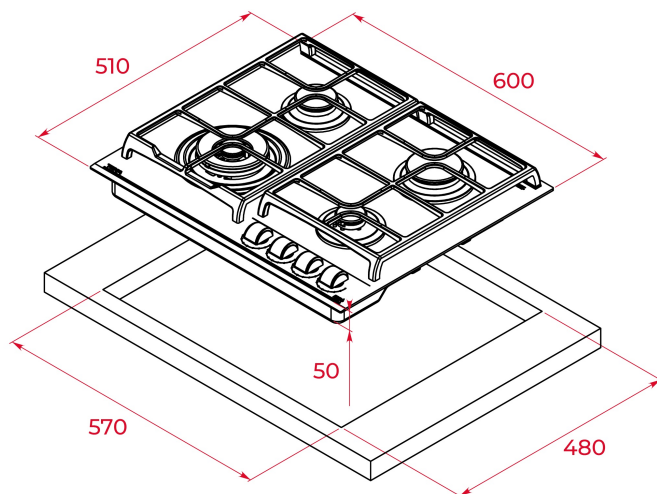

Edição Urban Colors Placa de gás ExactFlame 60 cm, 9 níveis de potência, 4 queimadores gás, acendedor elétrico e grelhas de ferro fundido

LIFESTYLE

Total

CORES

REFERENCIA

REF. 112570038
EAN. 8434778006308

TEKA

GZC 64320

CARACTERÍSTICAS

Cristal Gás ExactFlame de gás butano
Vidro frontal biselado Schott Ceran (4 mm altura)
9 níveis de potência com controlo exato da chama
4 queimadores
-1 queimador duplo anel 4,00 kW
-1 queimadores semi- rápidos 1,75 kW
-1 queimador rápido 2,80 kW
-1 queimador auxiliar 1,00 kW
Segurança por termopar
Acendedor elétrico
Grelhas de ferro fundido de ampla superfície
Suporte para wok opcional
Kit de fácil instalação Fast Click

MEDIDAS

Altura do produto (mm): 50

Largura do produto (mm): 600

Profundidade do produto
(mm): 510

Comprimento do produto
(mm):

Peso líquido (kg): 11,7

ESPECIFICAÇÕES TÉCNICAS

MEDIDAS DE ENCASTRE

Largura de encastramento (mm): 570

Profundidade de encastramento (mm): 480

Altura de encastramento (mm): 50

CARACTERÍSTICAS PARTICULARES

Potência máxima gás (W) : 9550

Acendedor elétrico: Sim

CONEXÃO ELÉTRICA