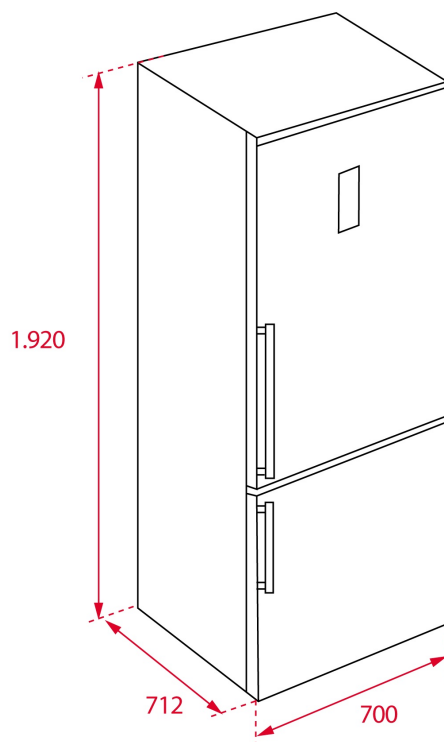

MEDIDAS

Altura do produto (mm): 1920
Largura do produto (mm): 700
Profundidade do produto (mm): 712
Comprimento do produto (mm):
Peso líquido (kg): 88,5

ESPECIFICAÇÕES TÉCNICAS

MEDIDAS DE ENCASTRE

Nicho (cm) : NA