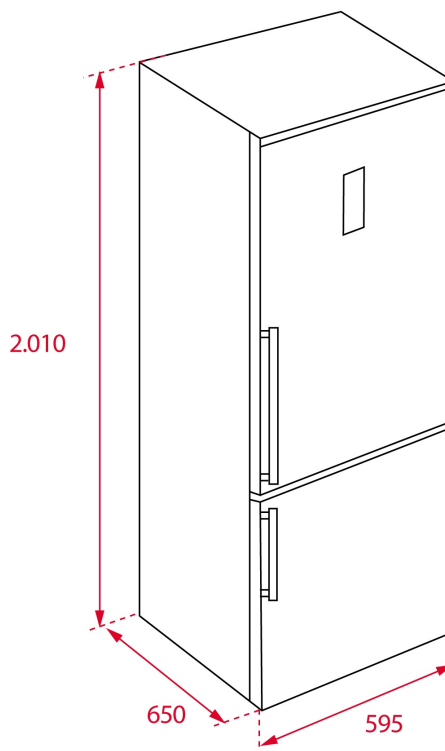

MEDIDAS

Altura do produto (mm): 2010
Largura do produto (mm): 595
Profundidade do produto (mm): 650
Comprimento do produto (mm):
Peso líquido (kg): 83,5

ESPECIFICAÇÕES TÉCNICAS

MEDIDAS DE ENCASTRE

Nicho (cm) : NA