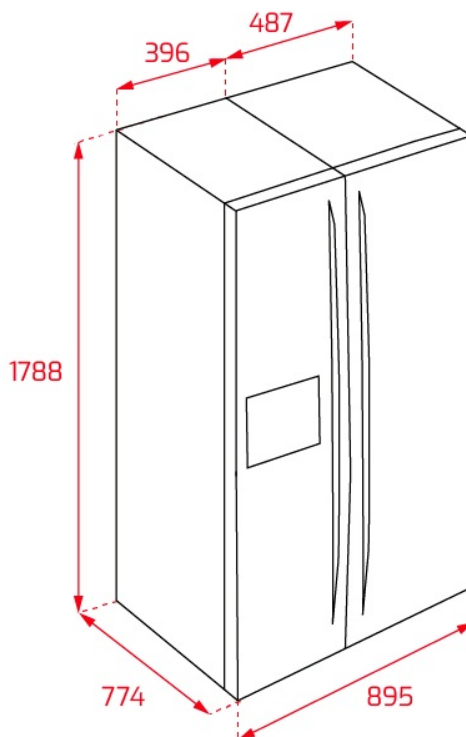

TEKA

RLF 74920 Combinado americano de instalação livre Full No Frost com controlo eletrónico classificação energética A++ em 178 cm

Classe de eficiência energética A

Fresh Box

Full No Frost

LED

Modo Férias

DESCRIÇÃO

Combinado americano de instalação livre Full No Frost com controlo eletrónico classificação energética A++ em 178 cm

LIFESTYLE

Maestro

CORES

REFERENCIA

REF. 113430011
EAN. 8434778003901

TEKA

RLF 74920

MEDIDAS

Altura do produto (mm): 1788
Largura do produto (mm): 895
Profundidade do produto (mm): 745
Comprimento do produto (mm):
Peso líquido (kg): 108

ESPECIFICAÇÕES TÉCNICAS

MEDIDAS DE ENCASTRE

Nicho (cm) : NA