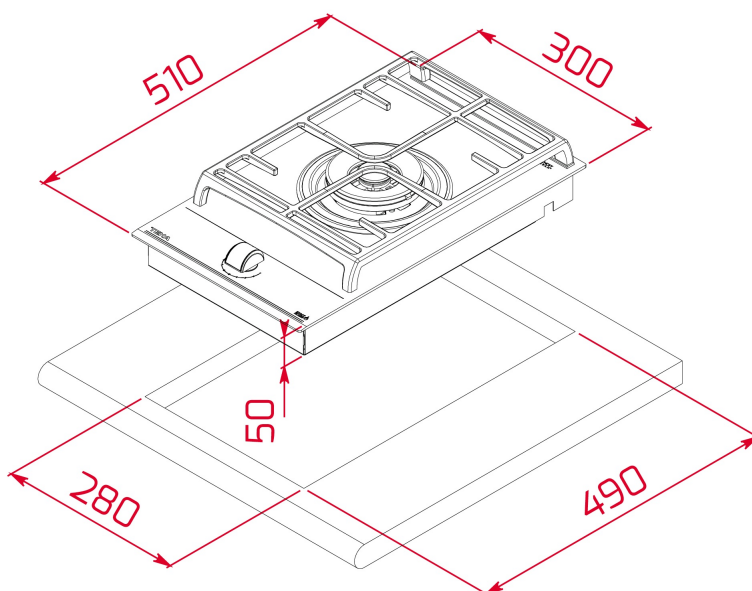

Cristal Gás com Exact Flame de gás butano
Comandos frontais com design ergonómico
Vidro frontal biselado Schott Ceran (4 mm altura)
9 níveis de potência com controlo exacto da chama
1 queimadores duplo anel 4,00 kW
Segurança por termopar
Acendedor eléctrico
Grelhas de ferro fundido de ampla superfície
Suporte para wok opcional
Kit de fácil instalação
Combinável com qualquer placa IZ ou TZ: kit de união 40204394
(510 mm profundidade)

TEKA**GZC 31330**

MEDIDAS

Altura do produto (mm): 98
Largura do produto (mm): 300
Profundidade do produto (mm): 510
Comprimento do produto (mm):
Peso líquido (kg): 6,25

ESPECIFICAÇÕES TÉCNICAS

MEDIDAS DE ENCASTRE

Largura de encastré (mm): 280
Profundidade de encastré (mm): 490
Altura de encastré (mm): 49

CARACTERÍSTICAS PARTICULARES

Tipo de Gas: Butano
Potência máxima gás (W): 5000
Acendedor elétrico: Sim
N. de níveis de potência: 9

CONEXÃO ELÉTRICA

Frequência (Hz): 50/60
Tensão (v): 220-240
Comprimento cabo ligação (cm): 100
Potência máxima total (W) (placa elétrica): 1100

ZONAS DE COZINHADO

Zonas de cozinhado: 1
Zona de cozinhado centro - Tipo: DOUBLE RING