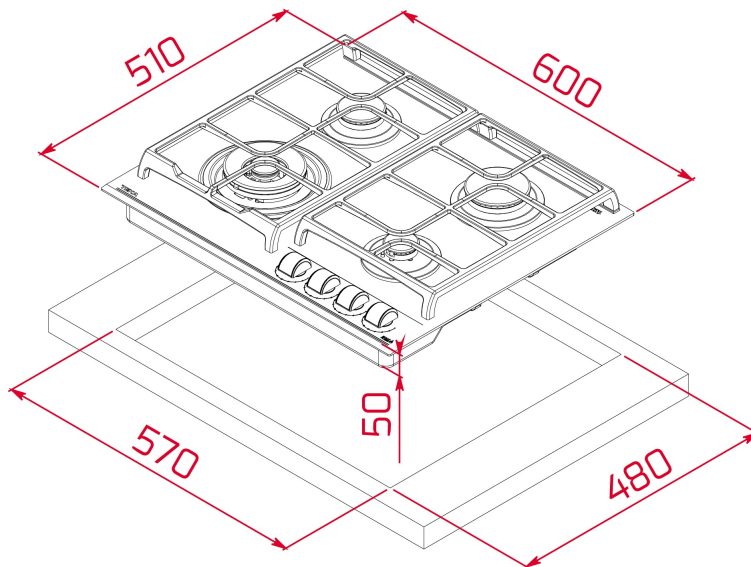

TEKA

GZC 64321 Edição Urban Colors Placa de gás ExactFlame 60 cm, 9 níveis de potência, 4 queimadores gás, acendedor elétrico e grelhas de ferro fundido

Auto ignition

Autolock

Easy
installation

ExactFlame

DESCRIÇÃO

Edição Urban Colors Placa de gás ExactFlame 60 cm, 9 níveis de potência, 4 queimadores gás, acendedor elétrico e grelhas de ferro fundido

LIFESTYLE

Total

CORES

REFERENCIA

REF. 112570046
EAN. 8434778006384

TEKA

GZC 64321

CARACTERÍSTICAS

Cristal Gás Exact Flame de gás butano
Comandos frontais com design ergonómico
Vidro frontal biselado Schott Ceran (4 mm altura)
9 níveis de potência com controlo exato da chama
4 queimadores
-1 queimadores duplo anel 4,00 kW
-1 queimador rápido 2,80 kW
-1 queimador semi-rápido 1,75 kW
-1 queimador auxiliar 1,00 kW
Segurança por termopar
Acendedor elétrico
Grelhas de ferro fundido de ampla superfície
Suporte para wok opcional
Kit de fácil instalação Fast Click

MEDIDAS

Altura do produto (mm): 50
Largura do produto (mm): 600
Profundidade do produto (mm): 510
Comprimento do produto (mm):
Peso líquido (kg): 14,8

ESPECIFICAÇÕES TÉCNICAS

MEDIDAS DE ENCASTRE

Largura de encastré (mm): 570
Profundidade de encastré (mm): 480
Altura de encastré (mm): 50