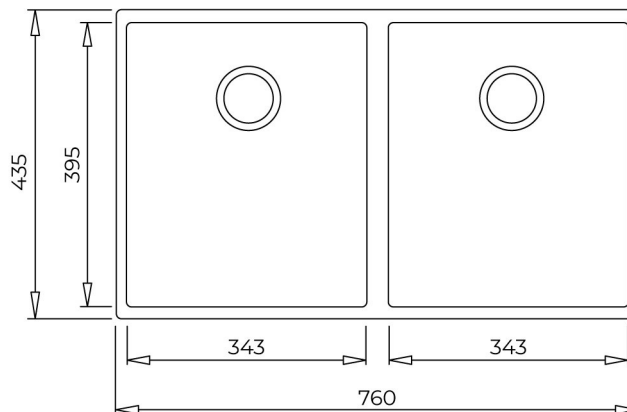

### **CARACTERÍSTICAS**

Sob Tampo

Lava-louças de duas bacias

Tegranito de alta resistência

Não rugoso e fácil de limpar

Profundidade das bacias: 200 mm

Móveis de 80 cm

**MEDIDAS**

**Altura do produto (mm):** 200  
**Largura do produto (mm):** 435  
**Profundidade do produto (mm):** 200  
**Comprimento do produto (mm):** 760  
**Peso líquido (kg):** 10,89

**ESPECIFICAÇÕES TÉCNICAS****BOWL PRINCIPAL**

**Comprimento bacia principal (mm):** 343  
**Largura bacia principal (mm):** 395  
**Profundidade bacia principal (mm):** 200

**OUTRAS CARACTERÍSTICAS**

**Material:** Sintético Tegrante+  
**Tipo de instalação:** Sob bancada  
**Tipo de orifício:** 3½"

**OUTROS**

**Medida do móvel (cm):** 80

**BOWL SECUNDÁRIO**

**Comprimento bacia secundária (mm):** 343  
**Largura bacia secundária (mm):** 395  
**Profundidade bacia secundária (mm):** 200

**LAY OUT DO LAVA-LOUÇAS**