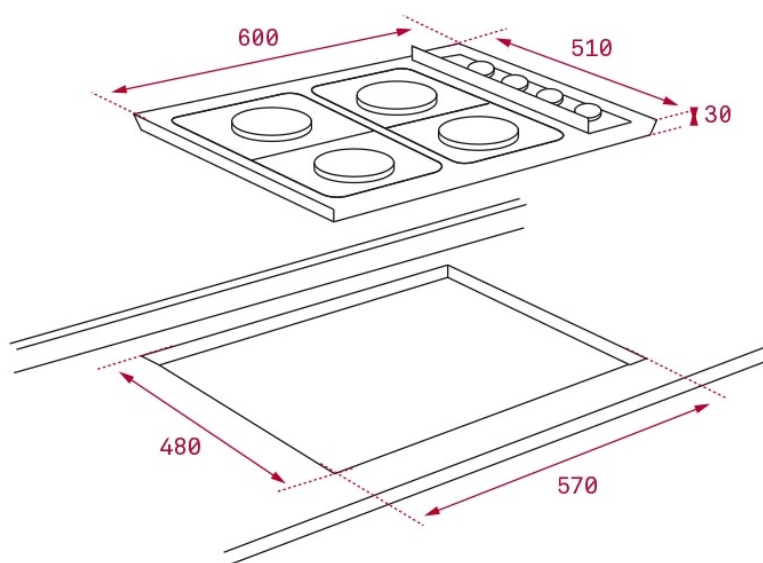

TEKA

E/60.3 4G AL Placa de gás 60 cm inox com 4 queimadores gás, sistema de segurança e grelhas esmaltadas

DESCRIÇÃO

Placa de gás 60 cm inox com 4 queimadores gás, sistema de segurança e grelhas esmaltadas

Comandos laterais metalizados incorporados
4 queimadores de gás (auxiliar 1,00 kW + 2 semirrâpidos 1,75 kW
+ rápido 3,00 kW)
Segurança por termopar integrada no queimador
Grelhas esmaltadas

MEDIDAS

Altura do produto (mm): 30

Largura do produto (mm): 610

Profundidade do produto
(mm): 510

Comprimento do produto
(mm):

Peso líquido (kg):

ESPECIFICAÇÕES TÉCNICAS

MEDIDAS DE ENCASTRE

Largura de encastré (mm): 570

Profundidade de encastré (mm): 480

Altura de encastré (mm): 30

CARACTERÍSTICAS PARTICULARES

Tipo de Gas: Natural

ZONAS DE COZINHADO

Zonas de cozinhado: 4

ACESSÓRIOS

Grelhas esmaltadas: Sim