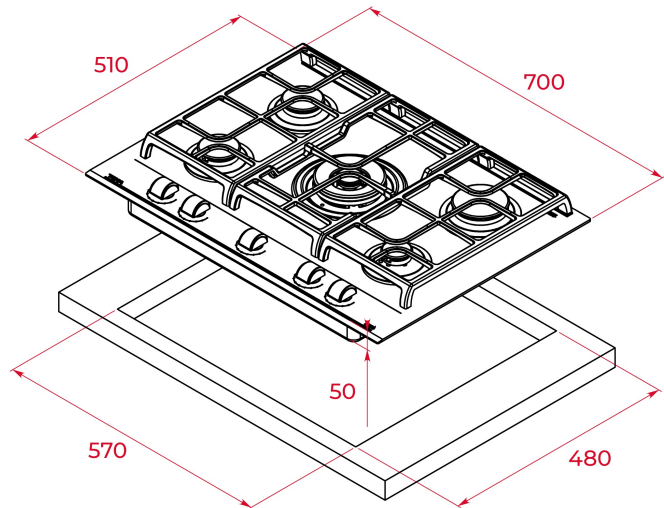

GZC 75330 Edição Urban Colors Placa de gás ExactFlame 70 cm, 9 níveis de potência, 5 queimadores gás, acendedor elétrico e grelhas de ferro fundido

Auto ignition

Autolock

Easy
installation

ExactFlame

DESCRIÇÃO

Edição Urban Colors Placa de gás ExactFlame 70 cm, 9 níveis de potência, 5 queimadores gás, acendedor elétrico e grelhas de ferro fundido

LIFESTYLE

Total

CORES

REFERENCIA

REF. 112570081
EAN. 8434778009019

TEKA

GZC 75330

CARACTERÍSTICAS

Cristal Gás com ExactFlame de gás butano
Comandos frontais com design ergonómico
Vidro frontal biselado Schott Ceran (4 mm altura)
9 níveis de potência com controlo exato da chama
5 queimadores
-1 queimador duplo anel 4,00 kW
-2 queimadores semi- rápidos 1,75 kW
-1 queimador rápido 2,80 kW
-1 queimador auxiliar 1,00 kW
Segurança por termopar
Acendedor elétrico
Grelhas de ferro fundido de ampla superfície
Suporte para wok opcional
Kit de fácil instalação

MEDIDAS

Altura do produto (mm): 50
Largura do produto (mm): 700
Profundidade do produto (mm): 510
Comprimento do produto (mm):
Peso líquido (kg): 13,75

ESPECIFICAÇÕES TÉCNICAS

MEDIDAS DE ENCASTRE

Largura de encastré (mm): 570
Profundidade de encastré (mm): 480
Altura de encastré (mm): 50