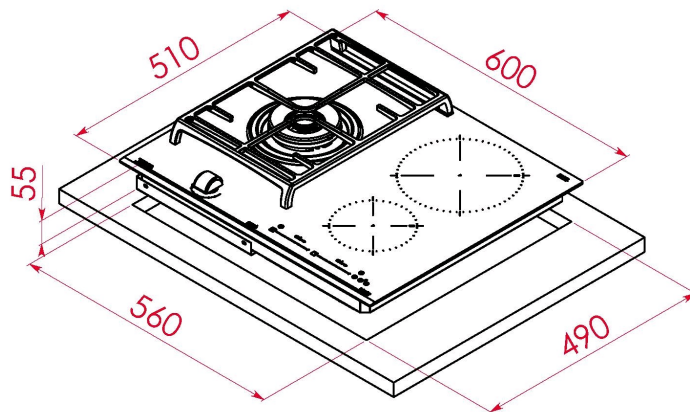

MEDIDAS

Altura do produto (mm): 55

Largura do produto (mm): 600

Profundidade do produto
(mm): 510

Comprimento do produto
(mm):

Peso líquido (kg):

ESPECIFICAÇÕES TÉCNICAS

MEDIDAS DE ENCASTRE

Largura de encaixe (mm): 560

Profundidade de encaixe (mm): 490

Altura de encaixe (mm): 55

CARACTERÍSTICAS PARTICULARES

Potência máxima gás (W) : 4000

Acendedor elétrico: Sim

N. de níveis de potência: 9

Manter quente: Sim

Função Power: Sim

CONEXÃO ELÉTRICA

Frequência (Hz): 50/60

Tensão (v): 220-240

Comprimento cabo ligação (cm): 110

Potência máxima total (W) (placa elétrica): 3500

ZONAS DE COZINHADO

Zonas de cozinhado: 3

Zona de cozinhado centro esquerda - Tipo: DOUBLE RING

Zona de cozinhado direita traseira - Diâmetro (mm): 210

Zona de cozinhado direita traseira - Tipo: Single Zone

Zona de cozinhado direita frente - Diâmetro (mm): 145