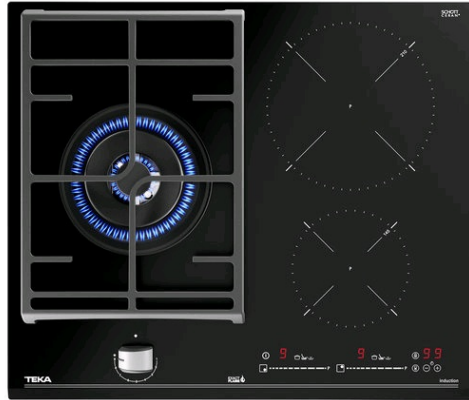

TEKA

JZC 63312 ABN BK Placa Hybrid 2 zonas de indução + 1 queimador de gás ExactFlame, 60 cm

Auto ignition

Autolock

ExactFlame

MultiSlider

Power

Power Plus

DESCRIÇÃO

Placa Hybrid 2 zonas de indução + 1 queimador de gás ExactFlame, 60 cm

LIFESTYLE

Maestro

CORES

REFERENCIA

REF. 112570112
EAN. 8434778011234

CARACTERÍSTICAS

Placa hybrid: indução + gás
Touch Control MultiSlider com bloqueio de segurança
Programador do tempo de cozinhado
3 zonas de cozinhado
1 zona de Ø 145 mm
1 zona de Ø 210 mm
1 queimador de gás ExacFlame duplo anel
9 níveis de potência com controlo exacto da chama
Funções directas de cozinhado: simmering, derreter e manter quente
Segurança por termopar integrada no queimador
Acendedor eléctrico integrado no queimador com acionamento no comando
Grelhas de ferro fundido
Função Power Plus
Função Mute
Sistema de optimização de recipiente Vidro frontal biselado Schott Ceran (4mm)
Indicadores de calor residual
Desligar automático de segurança

Largura de encaixe (mm): 560

Profundidade de encaixe (mm): 490

Altura de encaixe (mm): 55

CARACTERÍSTICAS PARTICULARES

Potência máxima gás (W) : 4000

Acendedor elétrico: Sim

N. de níveis de potência: 9

Manter quente: Sim