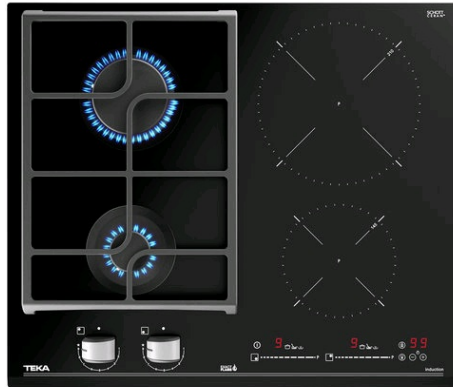

TEKA

JZC 64322 ABN BK Placa Hybrid 2 zonas de indução + 2
queimadores de gás ExactFlame, 60 cm

Auto ignition

Autolock

ExactFlame

MultiSlider

Power

Power Plus

DESCRIÇÃO

Placa Hybrid 2 zonas de indução + 2 queimadores de gás
ExactFlame, 60 cm

LIFESTYLE

Maestro

CORES

REFERENCIA

REF. 112570113
EAN. 8434778011241

CARACTERÍSTICAS

Placa hybrid: indução + gás
Touch Control MultiSlider com bloqueio de segurança
Programador do tempo de cozinhado
4 zonas de cozinhado
1 zona de Ø 145 mm
1 zona de Ø 210 mm
1 queimador de gás ExacFlame auxiliar 1 queimador de gás ExacFlame rápido
9 níveis de potência com controlo exacto da chama
Funções directas de cozinhado: simmering, derreter e manter quente
Segurança por termopar integrada no queimador
Acendedor eléctrico integrado no queimador com acionamento no comando
Grelhas de ferro fundido
Função Power Plus
Função Mute
Sistema de optimização de recipiente Vidro frontal biselado Schott Ceran (4mm)
Indicadores de calor residual
Desligar automático de segurança

CARACTERÍSTICAS PARTICULARES

Potência máxima gás (W) : 3800
Acendedor elétrico: Sim
N. de níveis de potência: 9
Manter quente: Sim
Função Power: Sim

CONEXÃO ELÉTRICA

Frequência (Hz): 50/60
Tensão (v): 220-240
Comprimento cabo ligação (cm): 110
Potência máxima total (W) (placa elétrica): 3500