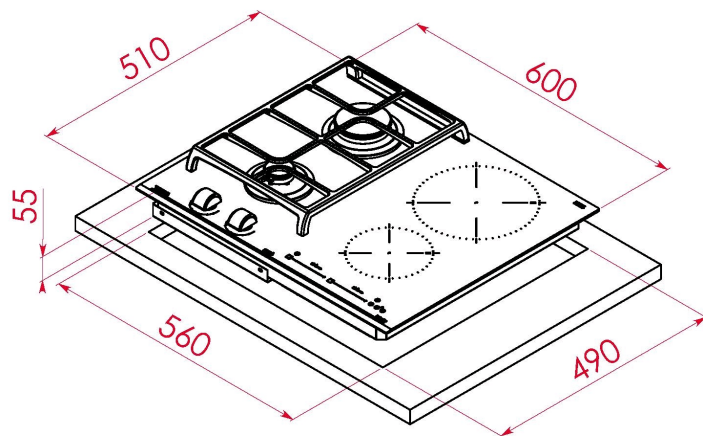

DESCRIÇÃO

Placa Hybrid 2 zonas de indução + 2 queimadores de gás
ExactFlame, 60 cm

LIFESTYLE

Maestro

CORES

REFERENCIA

REF. 112570113
EAN. 8434778011241

CARACTERÍSTICAS

Placa hybrid: indução + gás
Touch Control MultiSlider com bloqueio de segurança
Programador do tempo de cozinhado
4 zonas de cozinhado
1 zona de Ø 145 mm
1 zona de Ø 210 mm
1 queimador de gás ExacFlame auxiliar 1 queimador de gás ExacFlame rápido
9 níveis de potência com controlo exacto da chama
Funções directas de cozinhado: simmering, derreter e manter quente
Segurança por termopar integrada no queimador
Acendedor eléctrico integrado no queimador com acionamento no comando
Grelhas de ferro fundido
Função Power Plus
Função Mute
Sistema de optimização de recipiente Vidro frontal biselado Schott Ceran (4mm)
Indicadores de calor residual
Desligar automático de segurança

MEDIDAS

Altura do produto (mm): 55
Largura do produto (mm): 600
Profundidade do produto (mm): 510
Comprimento do produto (mm):
Peso líquido (kg):

ESPECIFICAÇÕES TÉCNICAS

MEDIDAS DE ENCASTRE

Largura de encaixe (mm): 560
Profundidade de encaixe (mm): 490
Altura de encaixe (mm): 55

CARACTERÍSTICAS PARTICULARES

Potência máxima gás (W) : 3800
Acendedor elétrico: Sim
N. de níveis de potência: 9
Manter quente: Sim
Função Power: Sim

CONEXÃO ELÉTRICA

Frequência (Hz): 50/60
Tensão (v): 220-240
Comprimento cabo ligação (cm): 110
Potência máxima total (W) (placa elétrica): 3500