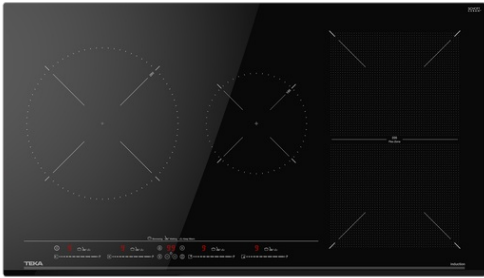

IZF 94300 MSP Placa de indução Flex de 90 cm MultiSlider e 4 zonas de cozinhado

Flex

Autolock

Easy
installation

MultiSlider

Power

Power Plus

DESCRIÇÃO

Placa de indução Flex de 90 cm MultiSlider e 4 zonas de cozinhado

LIFESTYLE

Total

CORES

REFERENCIA

REF. 112510024
EAN. 8434778012033

TEKA

IZF 94300 MSP

CARACTERÍSTICAS

Placa de indução Flex

Touch control MultiSlider com bloqueio de segurança

5 combinações de cozinhado:

1 (Ø 185 mm) + 1 (Ø 280 mm) + 2 (Ø 235x188,5 mm) + 1 zona flex

Funções diretas de cozinhado: Simmering, Melting, Keep Warm,

CARACTERÍSTICAS PARTICULARES

N. de níveis de potência: 9
Manter quente: Sim
Função Power: Sim

CONEXÃO ELÉTRICA

Frequência (Hz): 50/60
Tensão (v): 220-240
Comprimento cabo ligação (cm): 110
Potência máxima total (W) (placa eléctrica): 7200