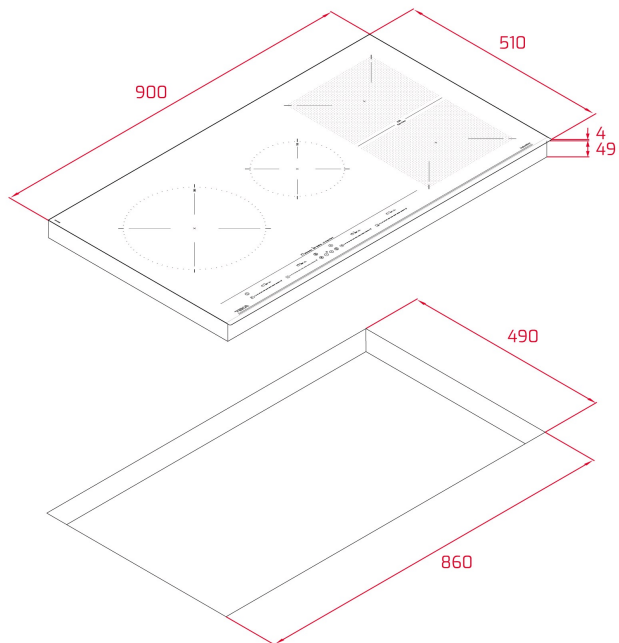

CARACTERÍSTICAS

Placa de indução Flex

Touch control MultiSlider com bloqueio de segurança

5 combinações de cozinhado:

1 (Ø 185 mm) + 1 (Ø 280 mm) + 2 (Ø 235x188,5 mm) + 1 zona flex

Funções diretas de cozinhado: Simmering, Melting, Keep Warm,

MEDIDAS

Altura do produto (mm): 53
Largura do produto (mm): 900
Profundidade do produto (mm): 510
Comprimento do produto (mm):
Peso líquido (kg):

ESPECIFICAÇÕES TÉCNICAS

MEDIDAS DE ENCASTRE

Largura de encastré (mm): 860
Profundidade de encastré (mm): 490
Altura de encastré (mm): 49

ZONAS DE COZINHADO

Zonas de cozinhado: 4
Zona de cozinhado centro esquerda - Diâmetro (mm): 280
Zona de cozinhado centro esquerda - Tipo: Single Zone

Zona de cozinhado centro - Diâmetro (mm): 185

Zona de cozinhado centro - Tipo: Single Zone

Zona de cozinhado direita traseira - Diâmetro (mm): 235 x 188,5

Zona de cozinhado direita traseira - Tipo: Flex Zone

Zona de cozinhado direita frente - Diâmetro (mm): 235 x 188,5

Zona de cozinhado direita frente - Tipo: Flex Zone