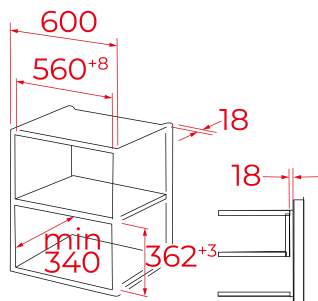

20L

Dezghețare
în funcție
de timpDezghețare
în funcție
de
greutateMeniu cu
acces
direct

REFERINȚĂ

REF: 40581515

EAN: 8421152127247

CARACTERISTICI

Cuptor cu Microunde (Built- în)

Panou de control electronic

Capacitate: 20l

Grill din metal: 1000W

Finisaj : Inox

3 funcții: microunde, grill, microunde+ grill

5 nivele de putere

8 meniuri directe (rețete presetate)

Timer 0- 95 min.

Platou rotativ: 245mm

Microunde: 800W

Grill: 1000W

Decongelare automată în funcție de timp și greutate

Sistem de siguranță împotriva accesului copiilor

Buton "Quick start" + 30 sec.

Dimensiuni exterioare (hxlxa): 382mmx595mmx343mm

Dimensiuni interioare (hxlxa): 218mmx295mmx315.8mm

DIMENSIUNI

Înălțimea produsului (mm): 340

Lățimea produsului (mm): 463

Adâncimea produsului (mm): 343

Lungimea produsului (mm):

Greutatea produsului (Kgs): 15,0