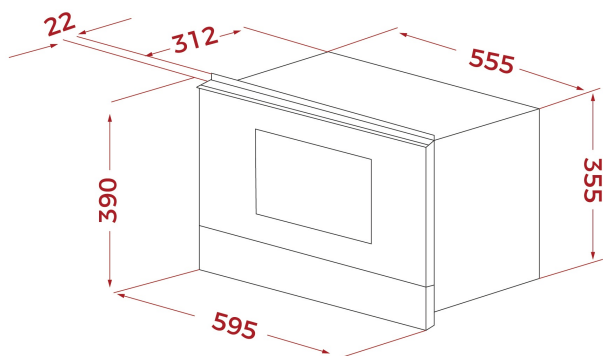

TEKA**ML 822 BIS L**

Cuptor încorporabil, Microunde+ Grill cu bază ceramică și capacitate 22l

22L

Bază
ceramicăDezghețare
în funcție
de timpDezghețare
în funcție
de
greutateMeniu cu
acces
directSistem
electronic
de
deschidere
a ușii**REFERINȚĂ**

REF: 40584302

EAN: 8421152145517

CARACTERISTICI

Microunde + Grill

Panou de control electronic cu display LED

3 funcții

9 meniuri directe (rețete presetate)

Capacitate: 22 l

Sistem de siguranță pentru limitarea accesului copiilor

Platou pentru rumenire & grătar ranforsat

Sistem de ventilație tangențial

Balama stânga (L - Left)

DIMENSIUNI**Înălțimea produsului (mm):** 390**Lățimea produsului (mm):** 595**Adâncimea produsului (mm):** 334**Lungimea produsului (mm):****Greutatea produsului (Kgs):** 23,2**SPECIFICAȚII TEHNICE**