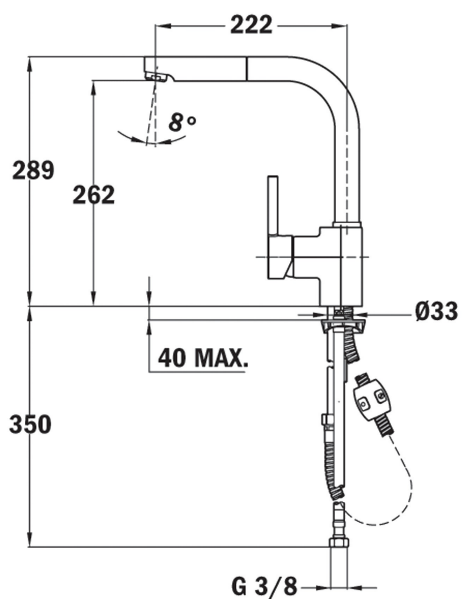

TEKA**ARK 938 (METALLIC BLACK)**

Baterie de bucătărie cu țeavă înaltă și aerator anticalcar

Aerator
anti-calcarBateria
Teka cu
duș
extractibil

Rezistență

Țeavă
rotativă**REFERINȚĂ**

REF: 23938120Q

EAN: 8421152134214

CARACTERISTICI

Baterie de bucătărie cu țeavă înaltă
Mâner extractibil cu funcție de jet aerat
Furtun nou, flexibil, extrem de rezistent
Aerator anticalcar

DIMENSIUNI**Înălțimea produsului (mm):** 289**Lățimea produsului (mm):****Adâncimea produsului (mm):****Lungimea produsului (mm):****Greutatea produsului (Kgs):** 2,7**CULORI**