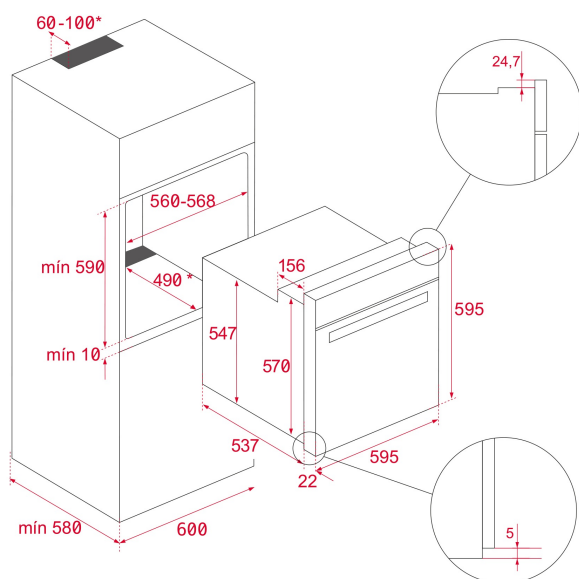

**TEKA****HRB 6300 VN**

Cuptor multifuncțional, Colecția Country Style, cu funcție SurroundTemp, 60 cm

HydroClean

70 L

Ghidaje  
telescopice  
Plus  
Extension

SurroundTemp

**REFERINȚĂ**

REF: 111010012

Tavă adâncă și grătar

Clasă energetică : A+

Capacitate: 70L

**DIMENSIUNI****Înălțimea produsului (mm): 595****Lățimea produsului (mm): 595****Adâncimea produsului (mm): 537+22****Lungimea produsului (mm):****Greutatea produsului (Kgs): 27****SPECIFICAȚII TEHNICE**