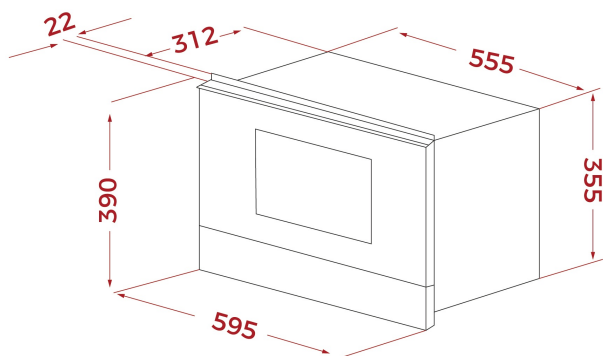

22L

Bază  
ceramicăDezghețare  
în funcție  
de timpDezghețare  
în funcție  
de  
greutateMeniu cu  
acces  
directSistem  
electronic  
de  
deschidere  
a ușii

## DIMENSIUNI

**Înălțimea produsului (mm):** 390**Lățimea produsului (mm):** 595**Adâncimea produsului (mm):** 334**Lungimea produsului (mm):****Greutatea produsului (Kgs):** 23,2