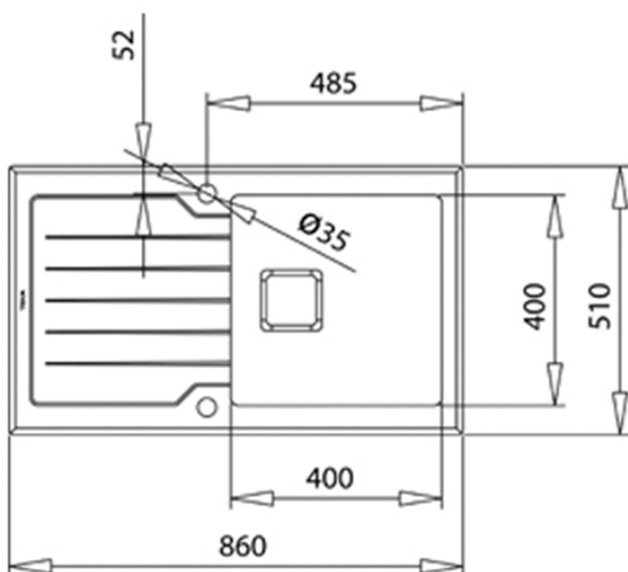

Chiuvetă cu finisaj din sticlă PureLine  
Colecția Urban Colors  
1 cuvă din inox și 1 picurător  
Sticlă securizată cu margini teșite, rezistență ridicată la impact, temperaturi ridicate și șocuri termice  
Instalare Inset  
Picurător reversibil  
Inox 18/10  
Colțuri cu rază R15 ușor de curățat  
Scurgere automată 3½" SQ cu sifon  
Capac decorativ SQ  
SilentSmart, cu 50% mai puțin zgomot  
Cuvă cu adâncime de 200 mm  
Gol de încadrare de 50 cm

200mm

Igienă

Garanție  
pe viață +  
SilentSmart

200mm

**DIMENSIUNI****Înălțimea produsului (mm):** 200**Lățimea produsului (mm):** 510**Adâncimea produsului (mm):** 200**Lungimea produsului (mm):** 860**Greutatea produsului (Kgs):** 3,48**CULORI**