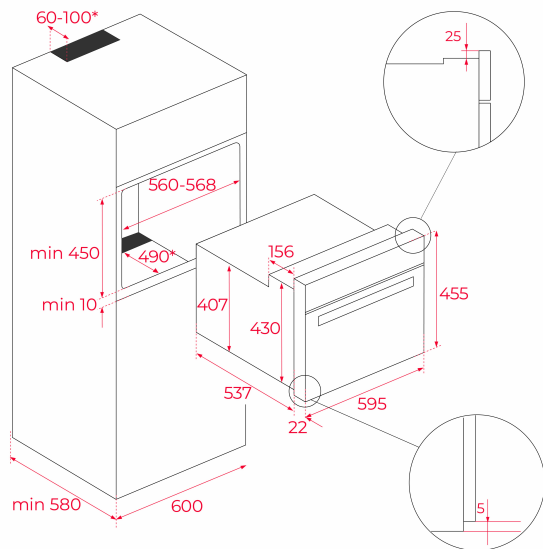

TEKA**HLC 8440 C**

Cuptor compact multifuncțional, cu sistem SurroundTemp și sistem de curățare HydroClean, 45 cm

HydroClean

40L

Dezghetare
în funcție
de timpDezghetare
în funcție
de
greutate

SurroundTemp

**REFERINȚĂ**

Sistem de deconectare automată

Ușă interioară complet din sticlă (3 straturi)

Suporturi cromate

5 nivele de preparare

Tavă adâncă cu protecție la răsturnare și grătar ranforsat

Capacitate, brută/netă: 41/40 l

Finisaj: Cristal negru / Design Infinity Glass (fără ramă)

DIMENSIUNI

Înălțimea produsului (mm): 455

Lățimea produsului (mm): 595

Adâncimea produsului (mm): 559

Lungimea produsului (mm):

Greutatea produsului (Kgs): 30,0