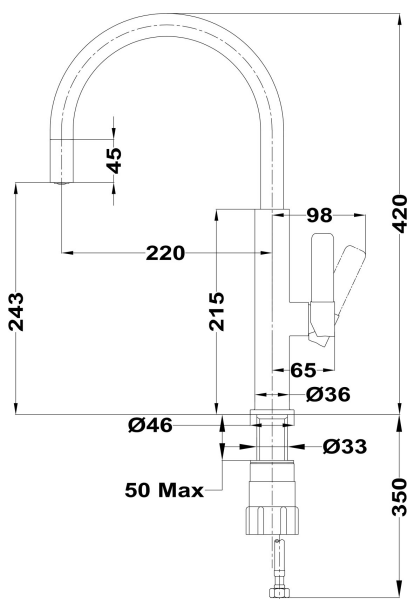

Aerator
anti-calcar

Ușor_Rapid

Economie
de apă

Țeavă
rotativă

REFERINȚĂ

REF: 116030024

EAN: 8434778002119

CARACTERISTICI

Baterie de bucătărie cu țeavă înaltă rotativă
Cartuș cu discuri ceramice de înaltă rezistență
Aerator anticalcar

Racorduri flexibile 3/8" - 1/2"

Sistem de fixare "easy quick"

Finisaj: partea inferioară și superioară a țevii & mânerul - crom;
corpul bateriei - Stone Grey

DIMENSIUNI

Înălțimea produsului (mm): 420

Lățimea produsului (mm):

Adâncimea produsului (mm):

Lungimea produsului (mm):

Greutatea produsului (Kgs): 0,95

CULORI

	116030024	Alb cromat
	116030023	Stone Grey
	116030023	Titan cromat
	116030023	Alamă cromată
	116030023	Negru cromat