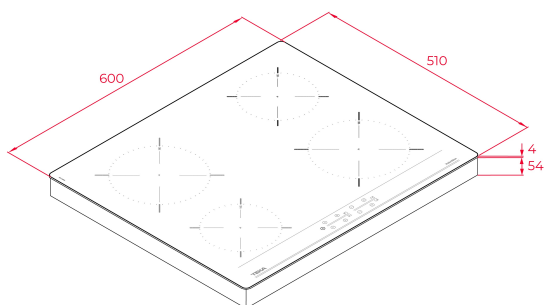

**TEKA****IBC 64000 TTC**

Plită electrică cu inducție, 4 zone de preparare, 60 cm

Power

Sistem de siguranță pentru limitarea accesului copiilor

Instalare ușoară

**REFERINȚĂ**

REF: 112520007

EAN: 8434778003826

**CARACTERISTICI**

Plită electrică cu inducție, 60 cm;

Touch Control

Sistem de optimizare a vasului;

Funcție Power

Funcție Power Management

Funcție "Mute"

4 zone de preparare:

1 zonă inducție Ø 145 mm/1200-1500 W

1 zonă inducție Ø 180 mm/1700-2000 W

1 zonă inducție Ø 145 mm/1200-1500 W

1 zonă inducție Ø 180 mm/ 1700-2000 W

Sistem de blocare de siguranță

Indicatori căldură reziduală

Putere maximă nominală 7.200 W.

**DIMENSIUNI****Înălțimea produsului (mm):** 50**Lățimea produsului (mm):** 600**Adâncimea produsului (mm):** 510**Lungimea produsului (mm):****Greutatea produsului (Kgs):** 9,59**SPECIFICAȚII TEHNICE**