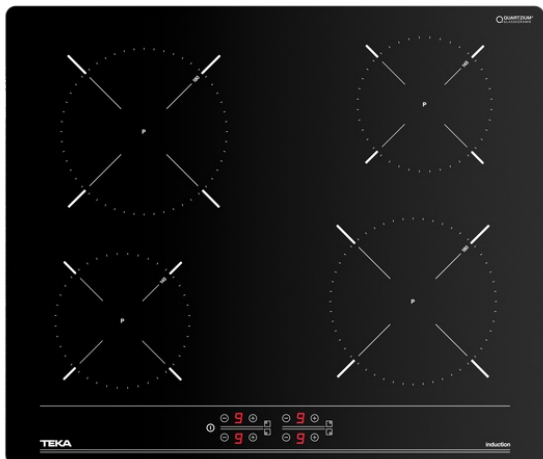

**TEKA****IBC 64000 TTC**

Plită electrică cu inducție, 4 zone de preparare, 60 cm

Power

Sistem de siguranță pentru limitarea accesului copiilor

Instalare ușoară

**REFERINȚĂ**

REF: 112520007

EAN: 8434778003826

**CARACTERISTICI**

Plită electrică cu inducție, 60 cm;

Touch Control

Sistem de optimizare a vasului;

Funcție Power

Funcție Power Management

Funcție "Mute"

4 zone de preparare:

1 zonă inducție Ø 145 mm/1200-1500 W

1 zonă inducție Ø 180 mm/1700-2000 W

1 zonă inducție Ø 145 mm/1200-1500 W

1 zonă inducție Ø 180 mm/ 1700-2000 W

Sistem de blocare de siguranță

Indicatori căldură reziduală

Putere maximă nominală 7.200 W.

**DIMENSIUNI****Înălțimea produsului (mm):** 50**Lățimea produsului (mm):** 600**Adâncimea produsului (mm):** 510**Lungimea produsului (mm):****Greutatea produsului (Kgs):** 9,59**SPECIFICAȚII TEHNICE**