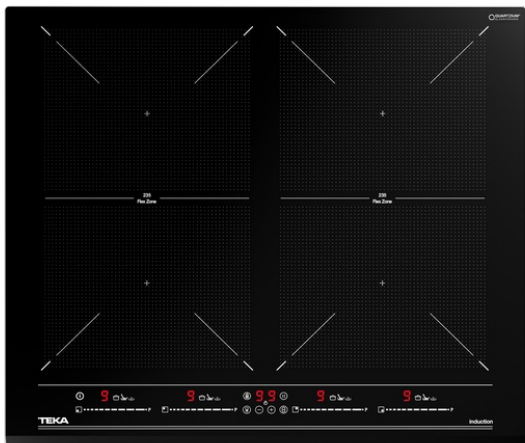

TEKA**IZF 64600 BK MSP**

Plită electrică cu inducție, cu MultiSlider Touch Control, 4 zone de preparare (4 + 2 zone FLEX) și funcții speciale, 60 cm

Flex

MultiSlider

Power

Power Plus

Sistem de siguranță pentru limitarea accesului copiilor

MultiSlider Touch Control

4 zone de preparare (4 + 2 zone FLEX)

4 zone inducție de 235 x 189 mm

2 zone TekaFLEX de 235 x 397 mm

Funcție Power Plus (2.200 W - 2.200 W - 2.200 W - 2.200 W)

Funcții speciale: Înăbușire, Topire și Menținere temperatură preparate (Keep warm)

Indicatori căldură reziduală

Sistem de instalare facilă Fast-click

Putere maximă nominală: 7.200 W

DIMENSIUNI

Înălțimea produsului (mm): 53

Lățimea produsului (mm): 600

Adâncimea produsului (mm): 510

Lungimea produsului (mm):

Greutatea produsului (Kgs): 10,66

SPECIFICAȚII TEHNICE

Rata de putere (V): 220-240

Frecvență (Hz): 50/60

Putere nominală maximă (W): -

CULORI

112500035

Sticlă neagră