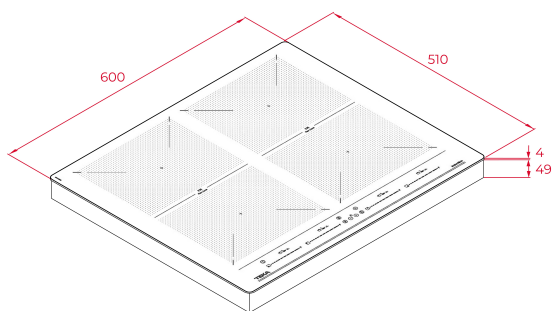

TEKA**IZF 64600 BK MSP**

Plită electrică cu inducție, cu MultiSlider Touch Control, 4 zone de preparare (4 + 2 zone FLEX) și funcții speciale, 60 cm

Flex

MultiSlider

Power

Power Plus

Sistem de siguranță pentru limitarea accesului copiilor

Instalare ușoară

**REFERINȚĂ**

REF: 112500035

EAN: 8434778013108

CARACTERISTICI

Colecția Urban Colors

Plită electrică cu inducție, 60 cm

Muchie frontală fațetată

MultiSlider Touch Control

4 zone de preparare (4 + 2 zone FLEX)

4 zone inducție de 235 x 189 mm

2 zone TekaFLEX de 235 x 397 mm

Funcție Power Plus (2.200 W - 2.200 W - 2.200 W - 2.200 W)

Funcții speciale: Înăbușire, Topire și Menținere temperatură preparate (Keep warm)

Indicatori căldură reziduală

Sistem de instalare facilă Fast-click

Putere maximă nominală: 7.200 W

DIMENSIUNI

Înălțimea produsului (mm): 53

Lățimea produsului (mm): 600

Adâncimea produsului (mm): 510

Lungimea produsului (mm):