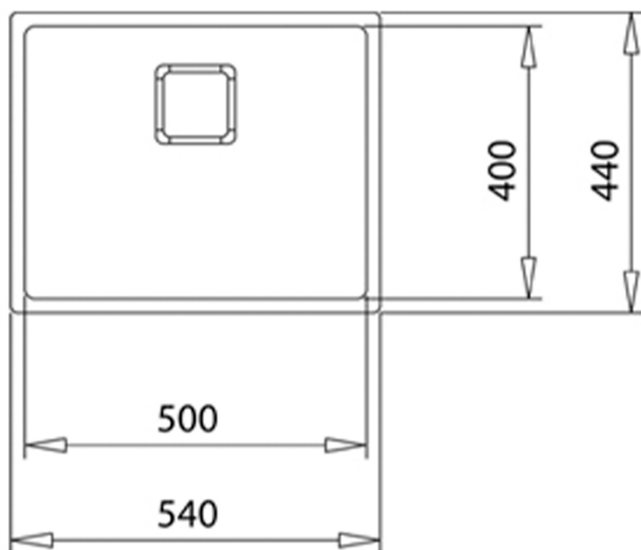

**TEKA****FlexLinea RS15 50.40 Titanium**

Chiuvetă din inox + tratament PVD, 1 cuvă , Instalare Top &amp; Flush, Undermount

200mm

Igienă

200mm

**REFERINȚĂ**

REF: 115000024

EAN: 8434778004717

**CARACTERISTICI**

Colecția FlexLinea

Chiuvetă din inox + tratament PVD

1 cuvă

Instalare: Top &amp; Flush, Undermount

Inox 18/10

Colțuri cu rază R15, ușor de curățat

Sistem SilentSmart, cu 50% mai puțin zgomot

Gol de încastrare: 60 cm

Accesorii incluse:

Set de scurgere 3 ½ cu preaplin

Dimensiuni exterioare: L 540mm I 440mm H 200mm

Cuve: L 500mm I 400mm H 200mm

**DIMENSIUNI****Înălțimea produsului (mm):****Lățimea produsului (mm):** 440**Adâncimea produsului (mm):** 200**Lungimea produsului (mm):** 540**Greutatea produsului (Kgs):** 4,1**CULORI**