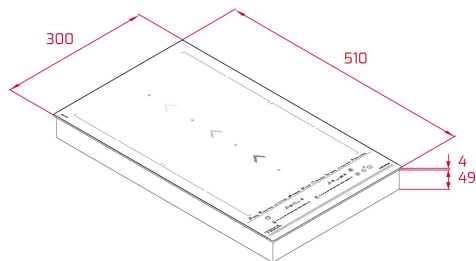

REFERINȚĂ

REF: 112530001

EAN: 8434778011982

CARACTERISTICI

Ediția Urban Colors

Seria MasterSense

Plită modulară cu inducție Flex

Funcția SlideCooking

Funcții directe cu senzori de temperatură: Topire, Înăbușire,

Menținerea temperaturii preparatelor

Touch Control MultiSlider

2 zone de preparare

2 zone Ø 255 x 200 mm

Sistem de siguranță cu blocare automată

Timer

Power Plus

Sistem de siguranță pentru limitarea accesului copiilor

Indicator de căldură reziduală

Kit de instalare ușoară

Putere nominală maximă 3600 W

DIMENSIUNI

Înălțimea produsului (mm): 53

Lățimea produsului (mm): 300

Adâncimea produsului (mm): 510

Lungimea produsului (mm):

Greutatea produsului (Kgs): 5,12

SPECIFICAȚII TEHNICE

Rata de putere (V): 220-240

Frecvență (Hz): 50/60

Putere nominală maximă (W): -

CULORI

112530001

Sticlă neagră

EFICIENȚA ENERGETICĂ

Power consumption in standby mode (W): -

Time to reach standby mode (min): 1