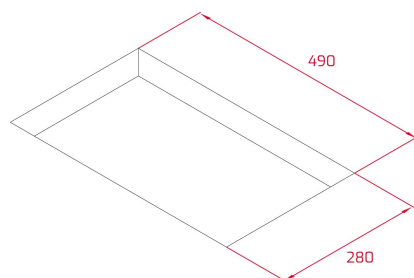

REFERINȚĂ

REF: 112530001

EAN: 8434778011982

CARACTERISTICI

Ediția Urban Colors

Seria MasterSense

Plită modulară cu inducție Flex

Funcția SlideCooking

Funcții directe cu senzori de temperatură: Topire, Înăbușire,

Menținerea temperaturii preparatelor

Touch Control MultiSlider

2 zone de preparare

2 zone Ø 255 x 200 mm

Sistem de siguranță cu blocare automată

Timer

Power Plus

Sistem de siguranță pentru limitarea accesului copiilor

Indicator de căldură reziduală

Kit de instalare ușoară

Putere nominală maximă 3600 W

DIMENSIUNI

Înălțimea produsului (mm): 53

Lățimea produsului (mm): 300

Adâncimea produsului (mm): 510

Lungimea produsului (mm):

Greutatea produsului (Kgs): 5,12

SPECIFICAȚII TEHNICE

Rata de putere (V): 220-240

Frecvență (Hz): 50/60

Putere nominală maximă (W): -

CULORI

112530001

Sticlă neagră

EFICIENȚA ENERGETICĂ

Power consumption in standby mode (W): -

Time to reach standby mode (min): 1