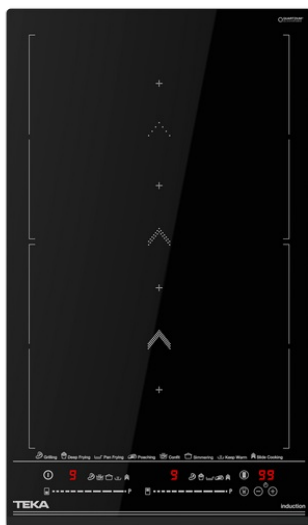

TEKA**IZS 34700 MST**

Plită cu inducție Flex , modulară, cu funcție SlideCooking și 2 zone de preparare, 30 cm

MultiSlider

Power

Power Plus

Sistem de siguranță pentru limitarea accesului copiilor

Instalare ușoară

**REFERINȚĂ**

REF: 112530001

EAN: 8434778011982

CARACTERISTICI

Ediția Urban Colors

Seria MasterSense

Plită modulară cu inducție Flex

Funcția SlideCooking

Funcții directe cu senzori de temperatură: Topire, Înăbușire,

Menținerea temperaturii preparatelor

Touch Control MultiSlider

2 zone de preparare

2 zone Ø 255 x 200 mm

Sistem de siguranță cu blocare automată