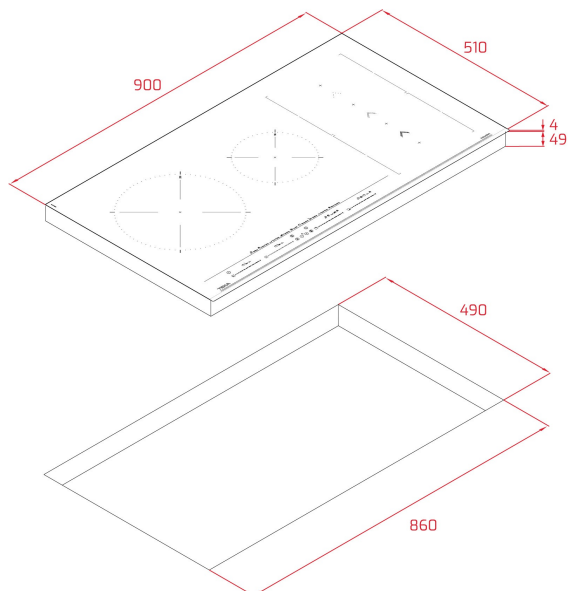

TEKA**IZS 96700 MST**

Plită electrică cu inducție, FLEX cu sistem de inducție Slide Cooking, 4 zone de preparare, 90 cm

MultiSlider

Power

Power Plus

Sistem de siguranță pentru limitarea accesului copiilor

Instalare ușoară

**REFERINȚĂ**

REF: 112500033

EAN: 8434778012040

CARACTERISTICI

Ediția Urban Colors

Plită electrică cu inducție, 90 cm

FLEX cu sistem de inducție Slide Cooking

Touch Control Multislider, cu blocare de siguranță
Timer

4 zone de preparare (4 + 1 zonă FLEX)

2 zone de 230 x 200 mm

1 zonă FLEX de 230 x 400 mm

1 zonă dublă inducție Ø 180/280 mm

Funcția SlideCooking disponibilă în zona FLEX

Funcții directe: Quick boiling, Topire, Înăbușire și

DIMENSIUNI

Înălțimea produsului (mm): 53

Lățimea produsului (mm): 900

Adâncimea produsului (mm): 510

Lungimea produsului (mm):

Greutatea produsului (Kgs): 13,22

SPECIFICAȚII TEHNICE

Rata de putere (V): 220-240