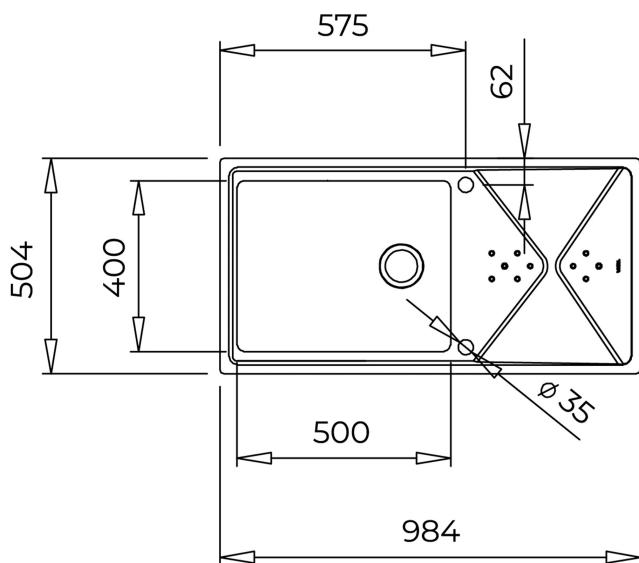

TEKA**Brooklyn 60 M-XP 1B 1D PLUS**

Chiuveță din inox cu 1 cuvă și 1 picurător, instalare Top & Flush, SilentSmart

Igienă

**REFERINȚĂ**

REF: 115100023

EAN: 8434778019643

CARACTERISTICI

Chiuveță din inox

1 cuvă

1 picurator

2 in 1 modalitati de instalare: top & flush

Gol de incastrare > 60 cm

Sistem SilentSmart cu 50% mai puțin zgomot

Dimensiuni exterioare: L 984 mm I 504 mm

Dimensiuni cuva: L 500 mm I 400 mm H 210 mm

Accesorii incluse:

Set de scurgere 3 ½ cu preaplin și Pop-up

DIMENSIUNI**Înălțimea produsului (mm):****Lățimea produsului (mm):** 504**Adâncimea produsului (mm):****Lungimea produsului (mm):** 984**Greutatea produsului (Kgs):** 6,1**CULORI**