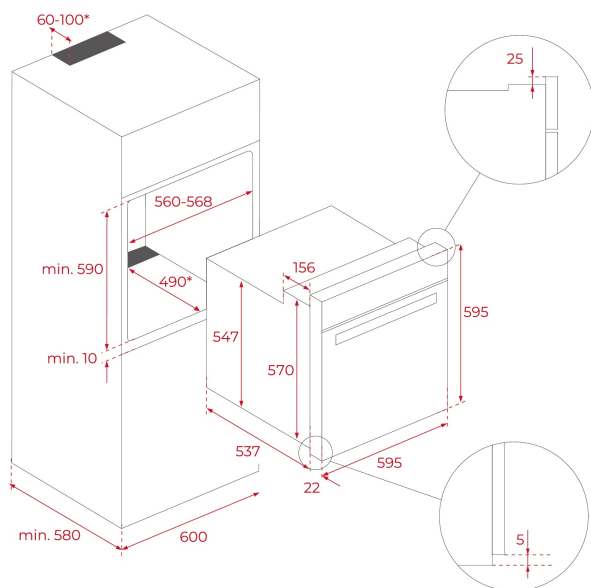

TEKA**HLB 85-G1 P BM MaestroPizza**

Cuptor Infinity G1 MaestroPizza. Ediție specială Italdesign Giugiaro

HydroClean

SoftClose

70L

**REFERINȚĂ**

REF: 111000056

EAN: 8434778022353

CARACTERISTICI

Cuptor Infinity G1 MaestroPizza.

Ediție specială Italdesign Giugiaro

Finisaj exclusivist negru mat

Detalii metalice cupru

Cuptor multifuncțional cu piroliză

Funcție specială PIZZA - grill extra-power 340°C (piatră specială pentru pizza inclusă)

Sistem de siguranță împotriva accesului copiilor

Ușă interioară complet din sticlă (4 straturi)

Tavă specială pentru pizza

Tavă adâncă cu protecție la răsturnare și grătar

Clasă energetică: A+

Capacitate netă: 70 l

DIMENSIUNI**Înălțimea produsului (mm): 595****Lățimea produsului (mm): 595****Adâncimea produsului (mm): 537+22****Lungimea produsului (mm):****Greutatea produsului (Kgs): 42****SPECIFICAȚII TEHNICE**