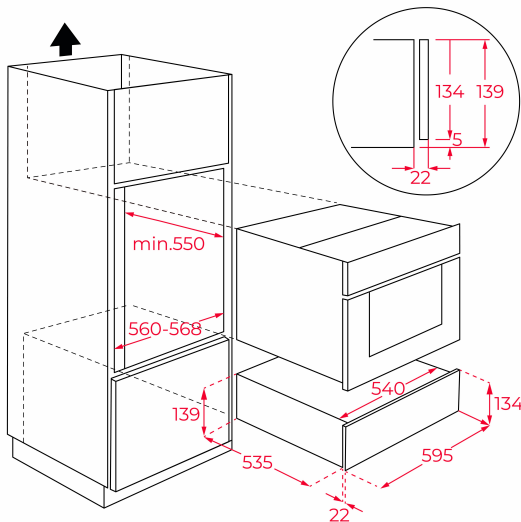

Kit VS/CP BM

Panou frontal din cristal pentru sertar termic si aparat de vidat, finisaj exclusivist negru mat (Ediție specială Infinity G1)

**REFERINȚĂ**

REF: 111490016

EAN: 8434778022438

CARACTERISTICI

Panou frontal din cristal pentru sertar termic și aparat de vidat, Ediție specială Infinity G1

Finisaj exclusivist negru mat / Infinity Glass *

* Infinity Glass = fără ramă din inox.

DIMENSIUNI

Înălțimea produsului (mm): 140

Lățimea produsului (mm): 595

Adâncimea produsului (mm): 4

Lungimea produsului (mm):

Greutatea produsului (Kgs): 1.4

**SPECIFICAȚII TEHNICE**

Clasa de eficiență energetică: -

Rata de putere (V): -

Frecvență (Hz): -

Putere nominală maximă (W): -

CULORI

	111490016	Black matt
	111890002	Cristal London Brick Brown
	111890002	Cristal Steam Grey
	111890002	Cristal Stone Grey
	111890002	Cristal alb
	111890002	Sticlă neagră