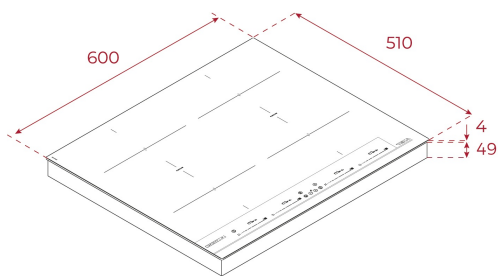

REFERINȚĂ

REF: 112510038

EAN: 8434778022827

CARACTERISTICI

Ediție specială Infinity G1

Proiectat în Italia de Italdesign Giugiaro

Finisaj exclusivist negru mat

Detalii metalice cupru

Plită electrică cu inducție FLEX, 60 cm

MultiSlider Touch Control

9 nivele de putere

Sistem de optimizare a vasului

Funcții directe: Înăbușire, Topire, Menținerea temperaturii preparatelor

Funcție Power Plus

Funcție "Stop and Go"

Programator electronic pentru fiecare zonă

Funcție Power Management

Funcție Mute

4 zone de preparare:

1 zonă inducție FLEX Ø 235 x 188,5 mm

1 zonă inducție FLEX Ø 235 x 188,5 mm

1 zonă inducție FLEX Ø 235 x 188,5 mm

1 zonă inducție FLEX Ø 235 x 188,5 mm

Sistem de blocare de siguranță

Indicatori căldură reziduală

Sistem de instalare facilă Fast-Click

Putere maximă nominală 7.200 W

DIMENSIUNI

Înălțimea produsului (mm): 53

Lățimea produsului (mm): 600

Adâncimea produsului (mm): 510

Lungimea produsului (mm):

Greutatea produsului (Kgs): 10,66

SPECIFICAȚII TEHNICE

Rata de putere (V): 220-240

Frecvență (Hz): 50/60

Putere nominală maximă (W): -

CULORI

112510038

Black matt

EFICIENȚA ENERGETICĂ

Power consumption in standby mode (W): -

Time to reach standby mode (min): 1