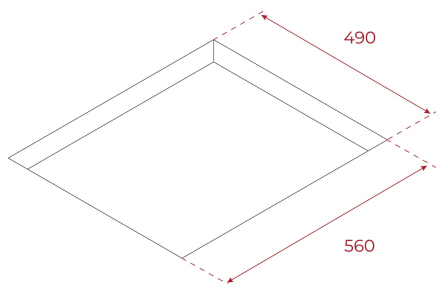

REFERINȚĂ

REF: 112510038

EAN: 8434778022827

CARACTERISTICI

Ediție specială Infinity G1

Proiectat în Italia de Italdesign Giugiaro

Finisaj exclusivist negru mat

Detalii metalice cupru

Plită electrică cu inducție FLEX, 60 cm

MultiSlider Touch Control

9 nivele de putere

Sistem de optimizare a vasului

Funcții directe: Înăbușire, Topire, Menținerea temperaturii preparatelor

Funcție Power Plus

Funcție "Stop and Go"

Programator electronic pentru fiecare zonă

Funcție Power Management

Funcție Mute

4 zone de preparare:

1 zonă inducție FLEX Ø 235 x 188,5 mm

1 zonă inducție FLEX Ø 235 x 188,5 mm

1 zonă inducție FLEX Ø 235 x 188,5 mm

1 zonă inducție FLEX Ø 235 x 188,5 mm

Sistem de blocare de siguranță

Indicatori căldură reziduală

Sistem de instalare facilă Fast-Click

Putere maximă nominală 7.200 W

DIMENSIUNI

Înălțimea produsului (mm): 53

Lățimea produsului (mm): 600

Adâncimea produsului (mm): 510

Lungimea produsului (mm):

Greutatea produsului (Kgs): 10,66

SPECIFICAȚII TEHNICE

Rata de putere (V): 220-240

Frecvență (Hz): 50/60

Putere nominală maximă (W): -

CULORI

112510038

Black matt

EFICIENȚA ENERGETICĂ

Power consumption in standby mode (W): -

Time to reach standby mode (min): 1