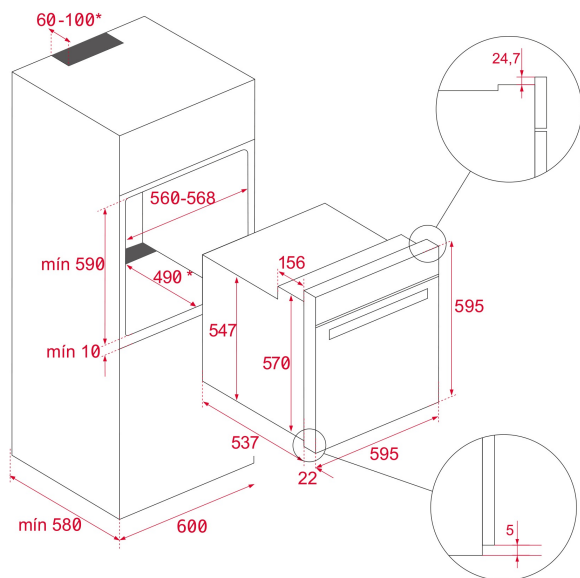

REFERINȚĂ

REF: 111000081

EAN: 8434778030983

CARACTERISTICI

Cuptor multifuncțional

Funcție specială Easy Steam (aer cald + abur)

Sistem Surround Temp (Turbo) - 9 funcții de preparare

Sistem de curățare Teka HydroClean®

Touch Control și butoane fixe din inox

Timer electronic

Suporturi cromate (5 nivele de preparare)

Sistem de siguranță pentru limitarea accesului copiilor

Ușă interioară complet din sticlă (2 straturi)

Tavă adâncă cu protecție la răsturnare și grătar

Clasă energetică: A+

Capacitate brută/netă: 71/70 l

Finisaj: cristal negru design Infinity Glass (fără rama)

DIMENSIUNI

Înălțimea produsului (mm): 595

Lățimea produsului (mm): 595

Adâncimea produsului (mm): 537+22

Lungimea produsului (mm):

Greutatea produsului (Kgs): 28

SPECIFICAȚII TEHNICE

Clasa de eficiență energetică: A+

Rata de putere (V): 220/240

Frecvență (Hz): 50/60

Putere nominală maximă (W): 3215

CULORI

111000081

Sticlă neagră