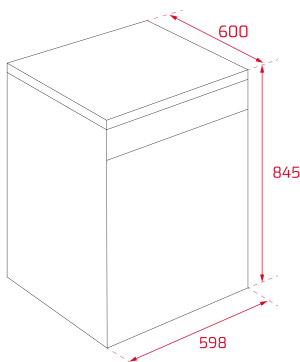

REFERINȚĂ

REF: 114270015

EAN: 8434778013801

CARACTERISTICI

Colectia ExpertCare

Mașină de spălat vase free-standing

60 cm

Capacitate: 14 seturi

Panou de control electronic

Display LED

7 programe de spălare

5 nivele de temperatură: 45°, 55°, 60°, 65°, 70° C

Senzor MultiCleaner (3 in 1) / Sistem SmartSensor pentru măsurarea gradului de murdărie

Program special: Auto-Curățare / Funcție Extra-uscare / Auto / Prespălare / Whisper (Extra Silentios - "În șoaptă")

Funcții speciale: Încărcare la jumătate, Express și Extra Clătire

Program de spălare rapidă (1h) și Intensiv

Pornire programabilă 1-24 h

Indicator luminos pentru: nivel sare dedurizare; nivel lichid clătire

Aqualogic / Eco

Alarma acustică și vizuală la sfârșitul programului de spălare

Clasă eficiență energetică: E

Consum energie: 266 kWh/an

Consum apă: 3080 litri/an

Nivel zgomot: 47 dB(A)

Finisaj: Alb

DIMENSIUNI

Înălțimea produsului (mm): 845

Lățimea produsului (mm): 598

Adâncimea produsului (mm): 600

Lungimea produsului (mm):

Greutatea produsului (Kgs): 41,32

SPECIFICAȚII TEHNICE

Clasa de eficiență energetică: A++

Consumul de energie (Kw/zi): -

Consumul de apă (litri/an): 3080

Nivel de zgomot (dB(A)): 47

Rata de putere (V): 220

Frecvență (Hz): 50

CULORI

114270015 Alb

114270016 Inox