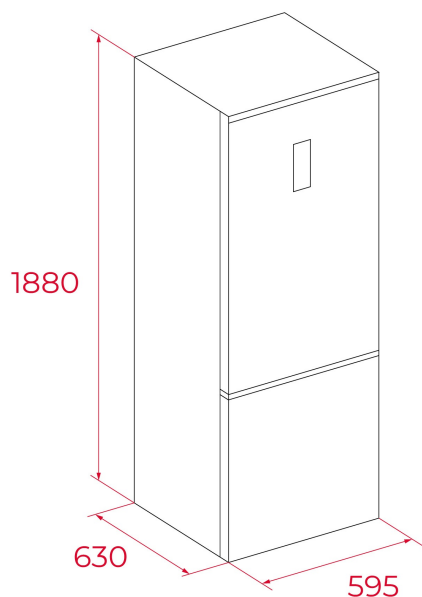

**TEKA****RBF 44630 SS**

Combină frigorifică Free Standing, finisaj Inox, usi reversibile, Total No Frost, Motor Inverter

Easy 90

LED

Motor  
Inverter**REFERINȚĂ**

REF: 113410023

EAN: 8434778035803

**CARACTERISTICI**

Combină frigorifică Free Standing, finisaj INOX, usi reversibile;  
Total No Frost;  
Motor Inverter;  
Funcție Congelare rapidă;  
Termostat electronic;  
Sistem de iluminare interioară LED (frigider);  
Rafturi și sertare ajustabile pe înălțime;  
Sistem de reglare a umidității și temperaturii în sertare;  
Rafturi din sticlă securizată;  
Congelator: 3 sertare  
Frigider: 2 sertare pentru legume (FreshBox), 4 rafturi, 3 sertare-usă;  
Clasa Climatică: SN/N/ST;  
Volum total: 310 l;  
Volum frigider/ congelator: 224l/ 86l;  
Nivel de zgomot: 38 dB  
Clasă energetică: D  
Dimensiuni exterioare: h x l x a: 1880 mm x 595 mm x 630 mm

**DIMENSIUNI**

**Înălțimea produsului (mm):** 1880  
**Lățimea produsului (mm):** 595  
**Adâncimea produsului (mm):** 630  
**Lungimea produsului (mm):**  
**Greutatea produsului (Kgs):** 58

**SPECIFICAȚII TEHNICE**