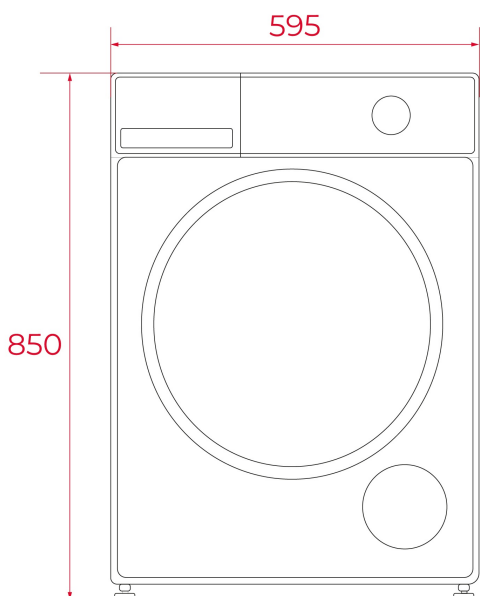

TEKA

WM 20841 W EU

Mașină de spălat rufe free-standing fără uscător, Motor Inverter, Touch Control, 15 programe, 400 - 1400 rpm, Capacitate spălare: 8 kg

REFERINȚĂ

REF: 113920019

EAN: 8434778038965

CARACTERISTICI

Mașină de spălat rufe free-standing fără uscător

Motor Inverter

400 - 1400 rpm

Capacitate spălare: 8 kg

Panou de control electronic

Touch Control

15 programe spălare

Programe speciale: rapid 15 min, ECO, Lană, Delicat, Sport,

Bumbac, Hainute bebeluși, Jeans, PetHair

Funcții speciale: Timer, Spălare rapidă, SteamCare, Clătire

suplimentară, Prespălare, Memento pentru curățarea tamburului,

Mute

Sistem de control al balansului

SmartWash Technology

Sistem de reglare automată a apei

Sistem de siguranță pentru blocarea automată a ușii

Sistem de blocare împotriva accesului copiilor

Tambur SoftCare din oțel inoxidabil

Diametru hublou 28.8 cm

Clasa A-10%

DIMENSIUNI

Înălțimea produsului (mm): 850

Lățimea produsului (mm): 595

Adâncimea produsului (mm): 490

Lungimea produsului (mm):

Greutatea produsului (Kgs): 64

SPECIFICAȚII TEHNICE

Energy efficiency class (EU 2019/2016) : -

Clasa de performanță de spălare: -

Clasa de eficiență a filării: B

Consumul de apă (litri/an): -

Nivel de zgomot (dBA): + 72

Rata de putere (V): 220-240

Frecvență (Hz): 50

CULORI

113920019 Alb