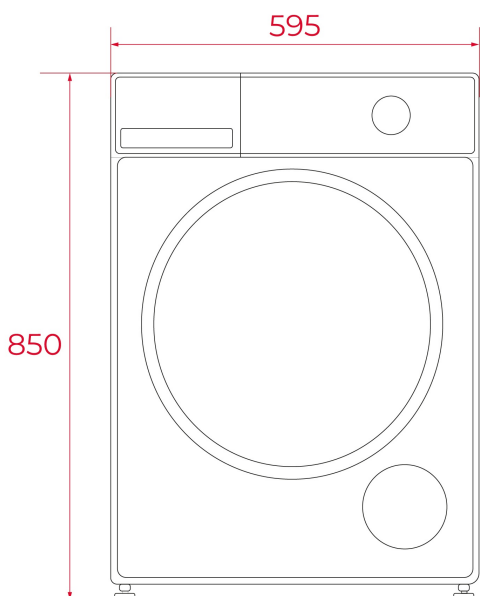

TEKA

WM 20941 W EU

Mașină de spălat rufe free-standing fără uscător, Motor Inverter, Touch Control, 15 programe, 400 - 1400 rpm, Capacitate spălare: 9 kg

REFERINȚĂ

REF: 113920028

EAN: 8434778040081

CARACTERISTICI

Mașină de spălat rufe free-standing fără uscător

Motor Inverter

400 - 1400 rpm

Capacitate spălare: 9 kg

Panou de control electronic

Touch Control

15 programe spălare

Programe speciale: rapid 15 min, ECO, Lană, Delicat, Sport,

Bumbac, Hainute bebeluși, Jeans, PetHair

Funcții speciale: Timer, Spălare rapidă, SteamCare, Clătire

suplimentară, Prespălare, Memento pentru curățarea tamburului,

Mute

Sistem de control al balansului

SmartWash Technology

Sistem de reglare automată a apei

Sistem de siguranță pentru blocarea automată a ușii

Sistem de blocare împotriva accesului copiilor

Tambur SoftCare din oțel inoxidabil

Diametru hublou 33 cm

Clasa A-10%

DIMENSIUNI

Înălțimea produsului (mm): 850

Lățimea produsului (mm): 595

Adâncimea produsului (mm): 555

Lungimea produsului (mm):

Greutatea produsului (Kgs): 67

SPECIFICAȚII TEHNICE

Energy efficiency class (EU 2019/2016) : -

Clasa de performanță de spălare: -

Clasa de eficiență a filării: B

Consumul de apă (litri/an): -

Nivel de zgomot (dBA): + 72

Rata de putere (V): 220-240

Frecvență (Hz): 50

CULORI

113920028 Alb