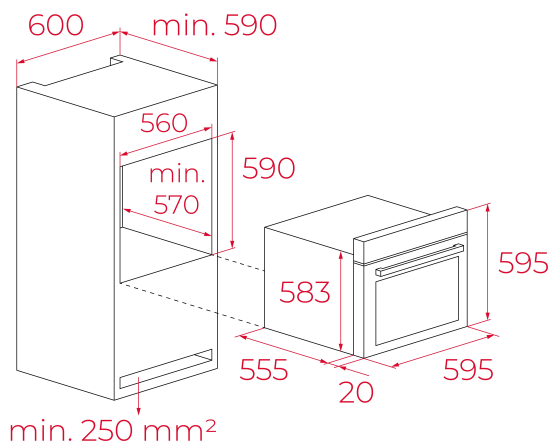

TEKA**HCB 6370**

Cuptor multifuncțional, cu 7 funcții, suport telescopic și clasa energetică A+

HydroClean

70L

**REFERINȚĂ**

REF: 111020100

EAN: 8434778037586

CARACTERISTICI

Tavă adâncă (50 mm) cu protecție la răsturnare și grătar

Clasa energetică: A +

Capacitate brută/netă: 71/70 l

Finisaj: inox

DIMENSIUNI**Înălțimea produsului (mm):** 595**Lățimea produsului (mm):** 595**Adâncimea produsului (mm):** 575**Lungimea produsului (mm):****Greutatea produsului (Kgs):****SPECIFICAȚII TEHNICE**

Clasa de eficiență energetică: A+

Rata de putere (V): 220/240

Frecvență (Hz): 50/60

Putere nominală maximă (W): 3000

CULORI

111020100

Inox