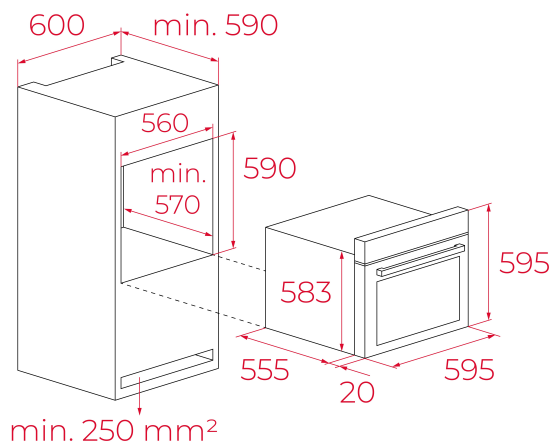

TEKA**HCB 6370 P**

Cuptor multifuncțional cu piroliză, cu 9 funcții, suport telescopic și clasa energetică A+

70L

SurroundTemp

**REFERINȚĂ**

REF: 111020101

EAN: 8434778037593

CARACTERISTICI

Ușa interioară complet din sticlă (4 straturi)

Tavă adâncă (50 mm) cu protecție la răsturnare și grătar

Clasa energetică: A +

Capacitate brută/netă: 71/70 l

Finisaj: inox

DIMENSIUNI**Înălțimea produsului (mm):** 595**Lățimea produsului (mm):** 595**Adâncimea produsului (mm):** 575**Lungimea produsului (mm):****Greutatea produsului (Kgs):****SPECIFICAȚII TEHNICE**

Clasa de eficiență energetică: A+

Rata de putere (V): 220/240

Frecvență (Hz): 50/60

Putere nominală maximă (W): 3200

CULORI

111020101 Inox