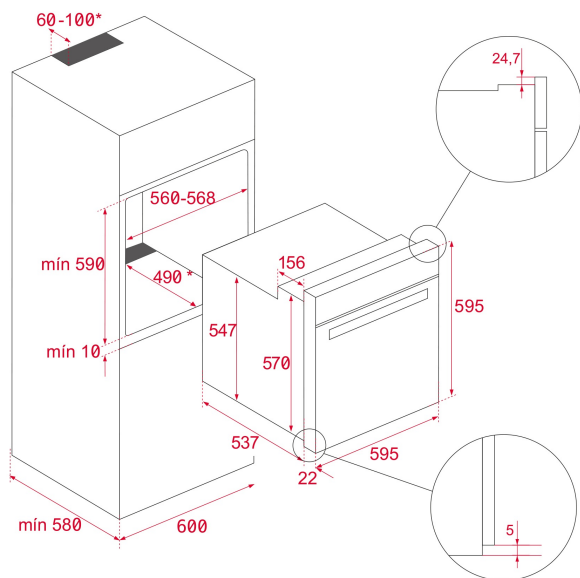

REFERINȚĂ

REF: 111010082

EAN: 8434778034110

CARACTERISTICI

Seria NEO

Cuptor multifunctional

Funcție specială AirFry – preparare “fără ulei”

Funcție CHEF (10 programe automate)

Sistem ThermoSeal pentru o temperatură stabilă în interior

Email BrightClean ultra-rezistent pentru durabilitate superioară

Sistem FastClick pentru suporturile tavilor

Mâner ergonomic și elegant

Display LED de dimensiuni mari

Sistem Surround Temp (Turbo) - 9 programe

Sistem automat de curățare Teka HydroClean

Control mecanic cu butoane Pop in/out

Timer electronic LED cu Touch Control (funcție Delay/Start)

1 suport telescopic Plus Extension

Suporturi cromate cu 5 nivele de preparare

Ușă interioară complet din sticlă (2 straturi)

Sistem de deconectare automată

Preîncălzire manuală rapidă

Fry Master Box – tavă specială perforată

Tavă adâncă cu protecție la răsturnare

Tavă de copt / Clasă energetică: A+

Capacitate (brută/netă): 71 / 70 litri

Finisaj: Inox anti-pata

DIMENSIUNI

Înălțimea produsului (mm): 595

Lățimea produsului (mm): 595

Adâncimea produsului (mm): 537+22

Lungimea produsului (mm):

Greutatea produsului (Kgs): 28

SPECIFICAȚII TEHNICE

Clasa de eficiență energetică: A+

Rata de putere (V): 220/240

Frecvență (Hz): 50/60

Putere nominală maximă (W): 3215

CULORI

111010082

Inox