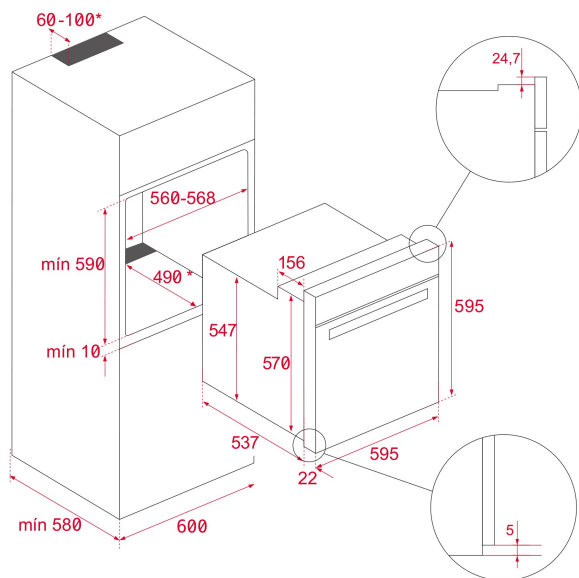

REFERINȚĂ

REF: 111010083

EAN: 8434778034127

CARACTERISTICI

Seria NEO

Cuptor multifunctional

Funcție specială Easy Steam (aer cald + abur)

Funcție CHEF (10 programe automate)

Sistem ThermoSeal pentru o temperatură stabilă în interior

Email BrightClean ultra-rezistent pentru durabilitate superioară

Sistem FastClick pentru suporturile tavilor

Mâner ergonomic și elegant

Display LED de dimensiuni mari

Sistem Surround Temp (Turbo) - 9 programe

Sistem automat de curățare Teka HydroClean

Control mecanic cu butoane Pop in/out

Timer electronic LED cu Touch Control (funcție Delay/Start)

1 suport telescopic Plus Extension

Suporturi cromate cu 5 nivele de preparare

Ușă interioară complet din sticlă (2 straturi)

Sistem de deconectare automată

Preîncălzire manuală rapidă

Tavă adâncă cu protecție la răsturnare

Tavă de copt

Clasă energetică: A+

Capacitate (brută/netă): 71 / 70 litri

Finisaj: Inox anti-pata

DIMENSIUNI

Înălțimea produsului (mm): 595

Lățimea produsului (mm): 595

Adâncimea produsului (mm): 537+22

Lungimea produsului (mm):

Greutatea produsului (Kgs): 28

SPECIFICAȚII TEHNICE

Clasa de eficiență energetică: A+

Rata de putere (V): 220/240

Frecvență (Hz): 50/60

Putere nominală maximă (W): 3215

CULORI

111010083

Inox