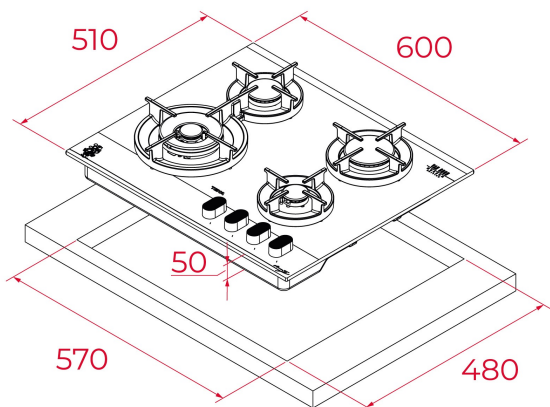

TEKA

Van Gogh GBC 64 VB VG

Ediție specială Van Gogh Museum. Plită pe gaz din cristal, 60 cm, sistem de control cu butoane frontale cu design ergonomic

Aprindere electrică integrată în buton buton

Sistem de siguranță pentru limitarea accesului copiilor

Instalare ușoară

REFERINȚĂ

REF: 112570241

EAN: 8434778032352

CARACTERISTICI

Ediție specială Van Gogh Museum

Plită pe gaz din cristal, 60 cm

Sistem de control cu butoane frontale cu design ergonomic

Grătare din fontă

Sistem de instalare facilă

Putere maximă nominală: 9.550 W

Op ț ional: suport Wok

Finisaj: Cristal gri închis & negru cu detalii în culoarea sampaniei

DIMENSIUNI

Înălțimea produsului (mm): 95

Lățimea produsului (mm): 600

Adâncimea produsului (mm): 510

Lungimea produsului (mm):

Greutatea produsului (Kgs): 11,7

SPECIFICAȚII TEHNICE

Rata de putere (V): 220-240

Frecvență (Hz): 50/60

Putere nominală maximă (W): -